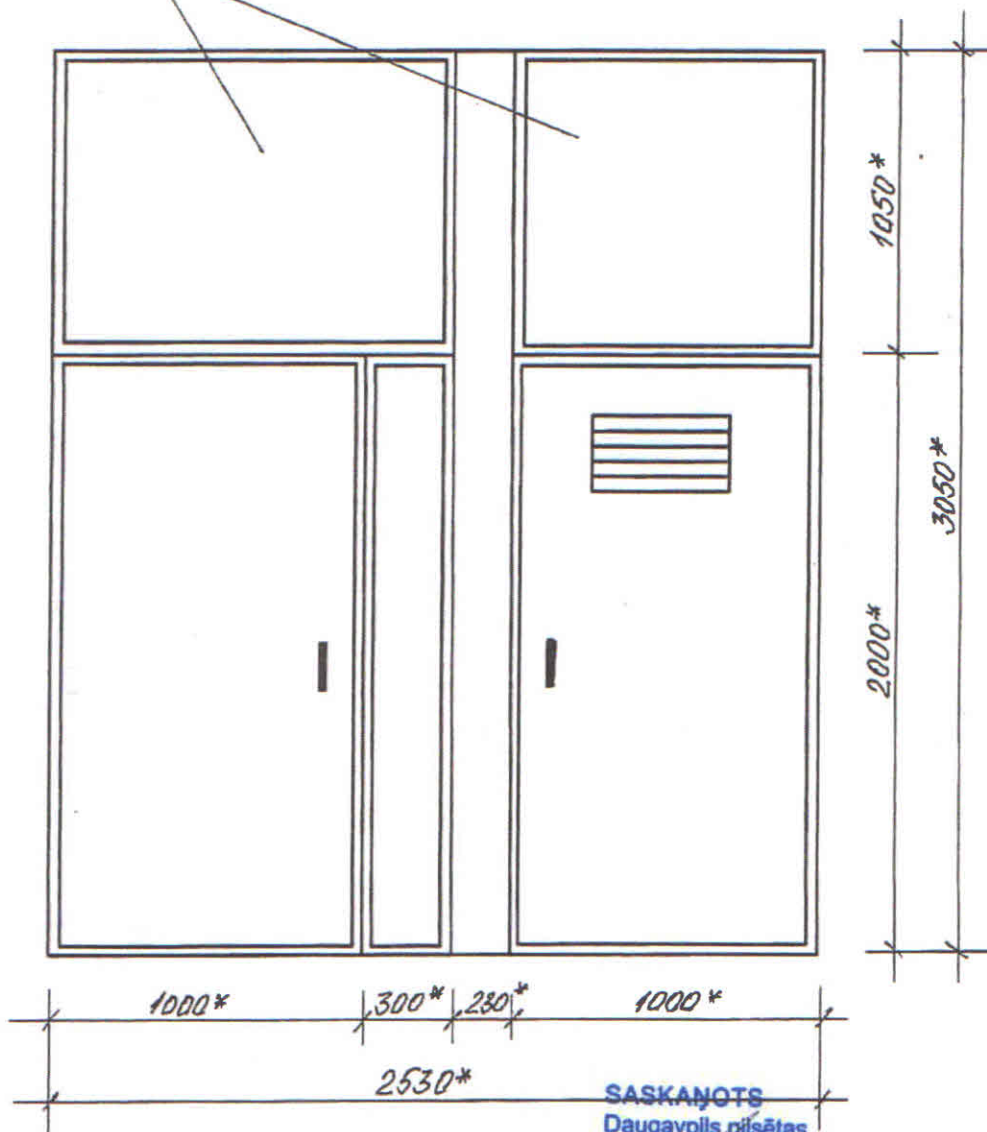

Ieejas un pagraba metāla siltinātas durvis

Alejas iela 86

PVC logu bloks

SASKAŅOTS
Daugavpils pilsētas
galvenā mākslinieka p.l.

Sandra Poplavska

2011.g. 5. maijā

* - Izmērus precizēt uz vietas.

Metāla durvis nokrāsot ar krāsu 8017 („RAL” katalogs)