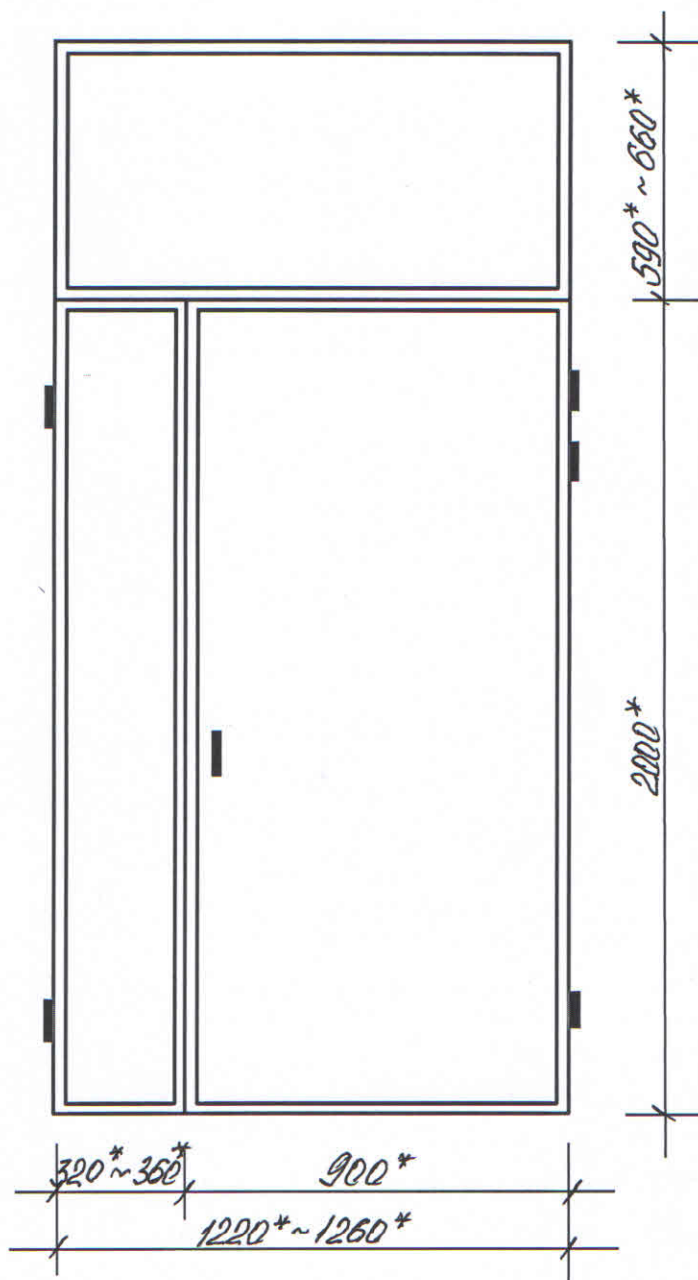

Ieejas metāla siltinātas durvis  
K.Valdemāra iela 18

SASKAŅOTS  
Daugavpils pilsētas  
galvenā mākslinieka p.i.  
Sandra Poplavska  
2021.g. 20. aprīlī

\* - Izmērus precizēt uz vietas.

Metāla durvis nokrāsot ar krāsu 8017 („RAL” katalogs)