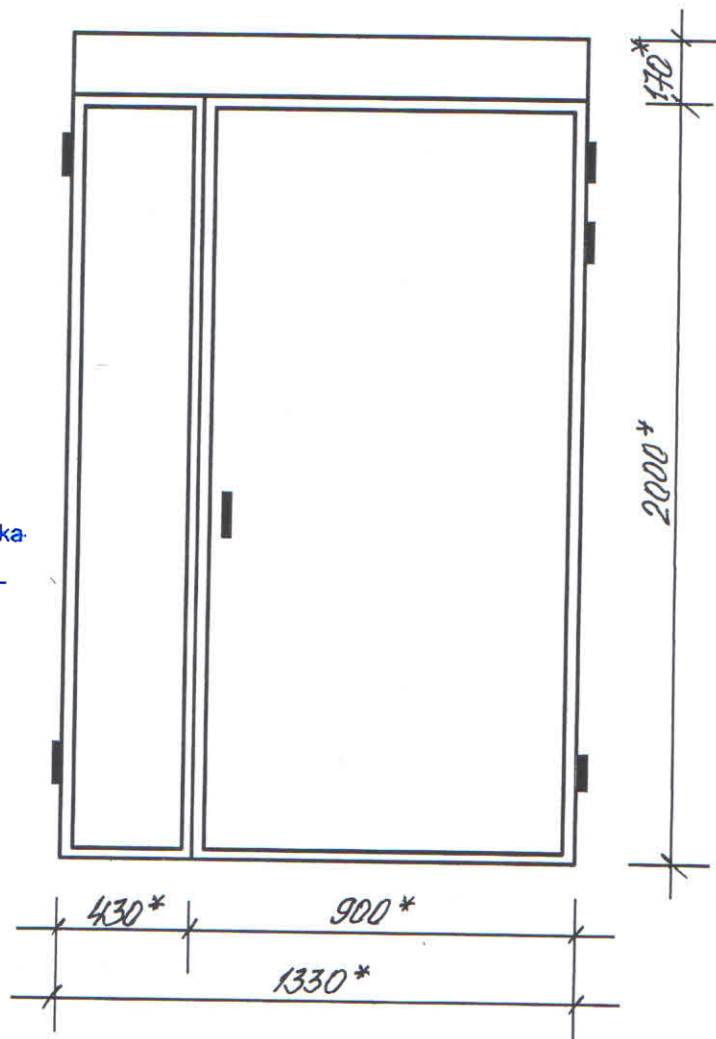

Ieejas metāla siltinātas durvis
Sakņu iela 14A

SASKAŅOTS

Daugavpils pilsētas
galvenā mākslinieka p.i.

Sandra Poplavska

2021.g. 1. jūnijā

* - Izmērus precizēt uz vietas.

Metāla durvis nokrāsot ar krāsu 8017 („RAL” katalogs)