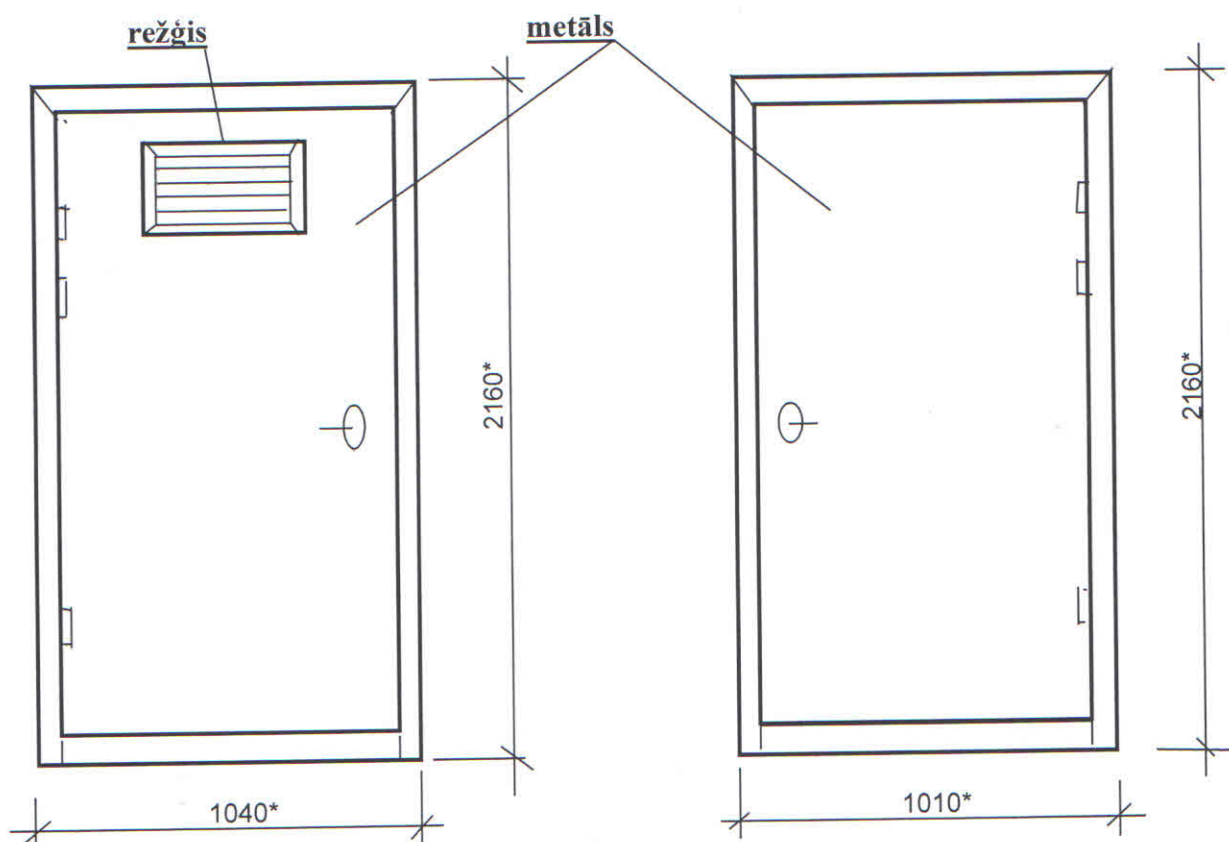

# Ieejas un pagraba metāla siltinātas ārdurvis

Tukuma iela 1

Durvis nokrāsot ar krāsu M482 („Tikkurila” katalogs)

\* - Izmērus precizēt uz vietas.

Sastādīja: I. Komar I. Komar

SASKAŅOTS  
Daugavpils pilsētas  
galvenā mākslinieka p.i.  
Sandra Poplavska  
2021.g. 27. maijā