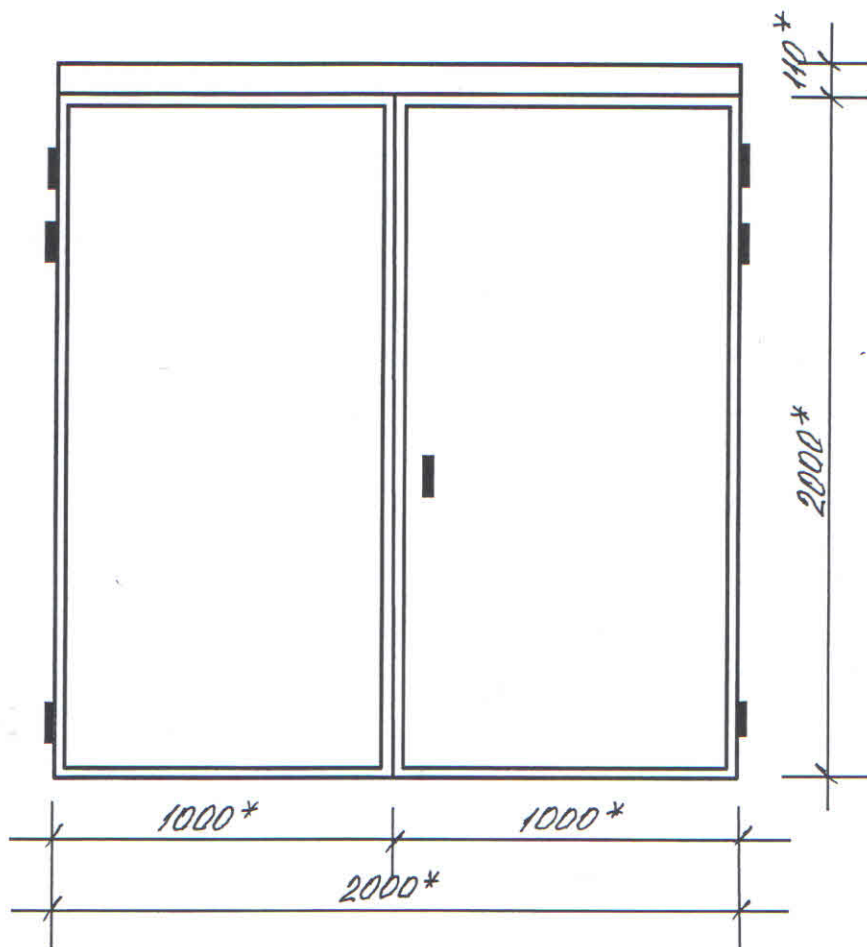

Ieejas metāla siltinātas durvis  
Alejas iela 7

SASKAŅOTS

Daugavpils pilsētas  
galvenā mākslinieka p.i.

Sandra Poplavska

2021.g. 1. jūnijā

\* - Izmērus precizēt uz vietas.

Metāla durvis nokrāsot ar krāsu 8017 („RAL” katalogs)