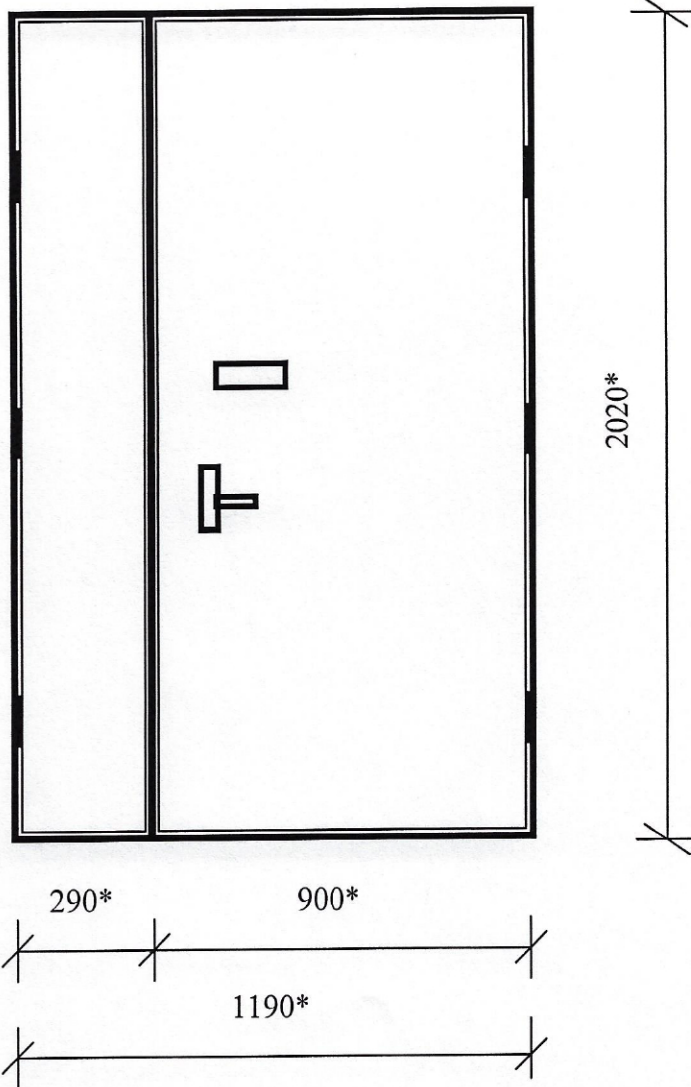

Ieejas metāla siltinātas durvis
Butlerova iela 4

SASKAŅOTS
Daugavpils pilsētas
galvenā mākslinieka p.i.
Sandra Poplavska
2021.g.* 14.* maijā

*- Izmērus precizēt uz vietas
Durvis nokrāsot ar krāsu M486 ("Tikkurila katalogs")