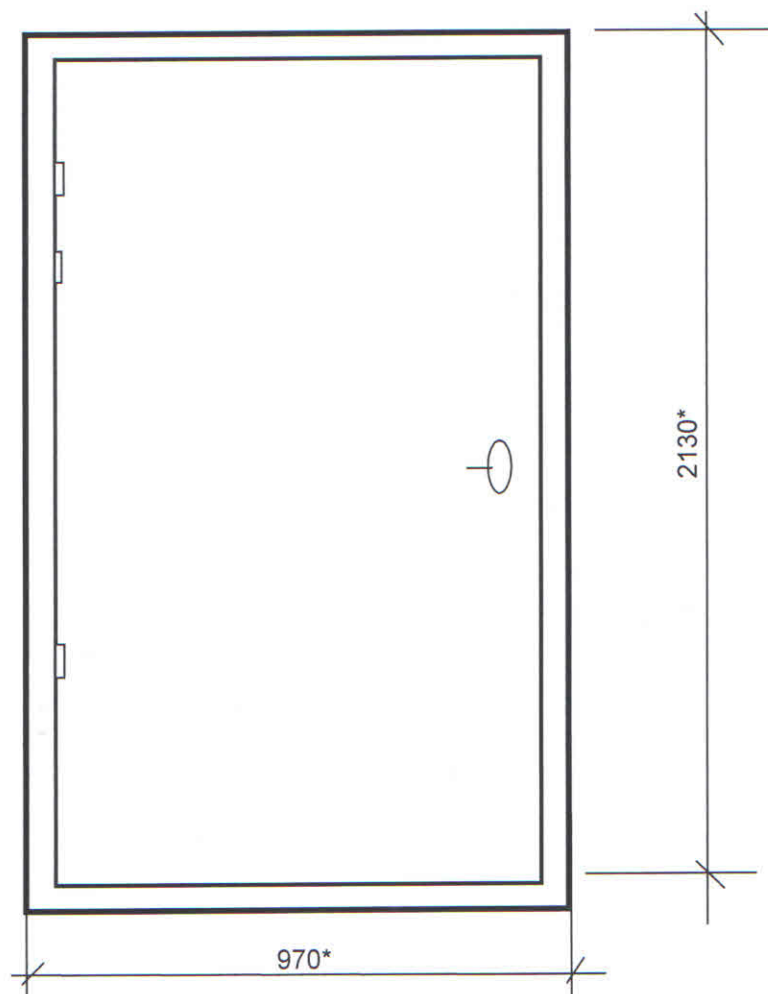

Ieejas metāla siltinātas ārdurvis

18.novembra iela 195V

Durvis nokrāsot ar krāsu M483 („Tikkurila” katalogs)

* - Izmērus precizēt uz vietas.

Sastādīja: I.Komar I.Komar

SASKAŅOTS

Daugavpils pilsētas
galvenā mākslinieka p.i.