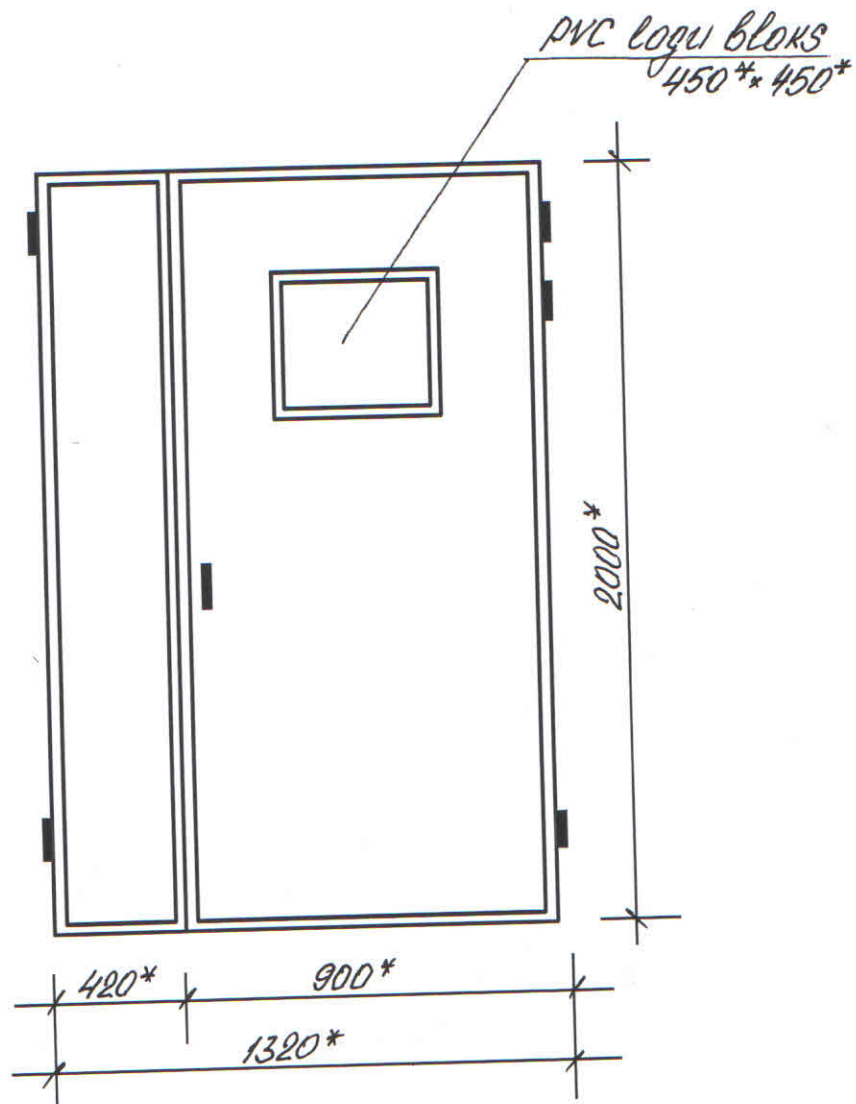

Ieejas metāla siltinātas durvis  
Birķineļu iela 3

SASKAŅOTS  
Daugavpils pilsētas  
galvenā mākslinieka p.i.  
Sandra Poplavska  
2021.g.\*16.\* jūnijā

\* - Izmērus precizēt uz vietas.

Metāla durvis nokrāsot ar krāsu 8017 („RAL” katalogs)