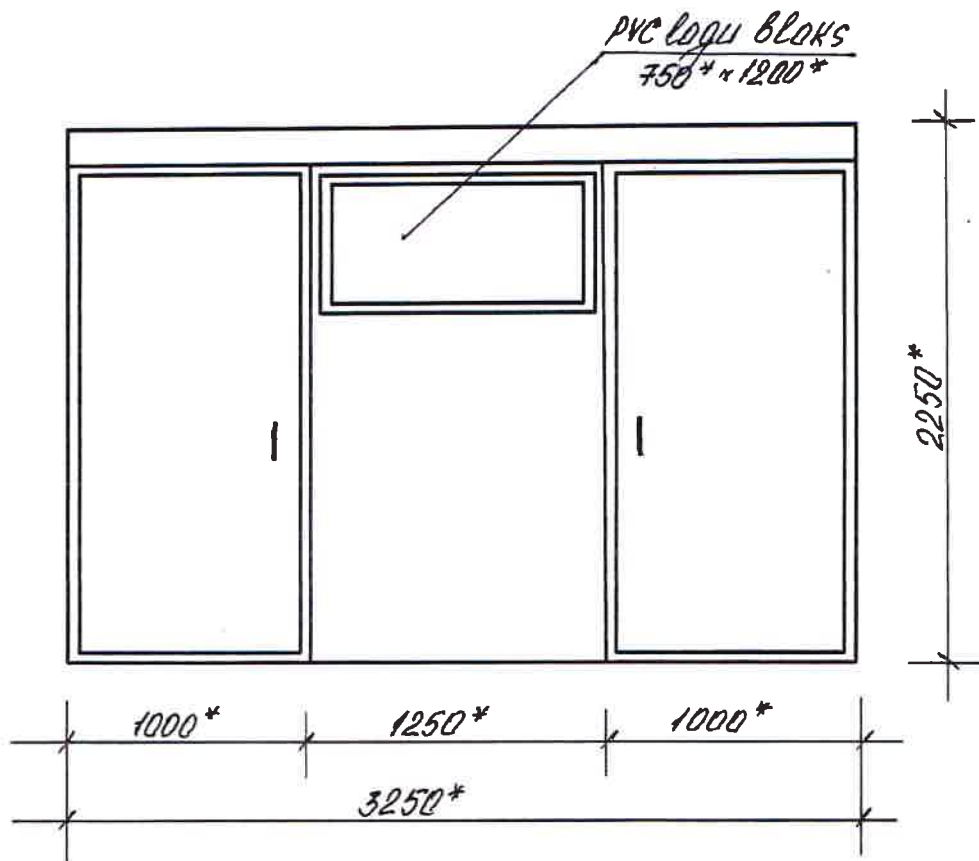

Ieejas metāla siltinātas durvis

Viestura iela 1

SASKAŅOTS
Daugavpils pilsētas
galvenā mākslinieka p.i.

Sandra Poplavska

2021.g. 18. jūnijā

* - Izmērus precizēt uz vietas.

Metāla durvis nokrāsot ar krāsu 8017 („RAL” katalogs)