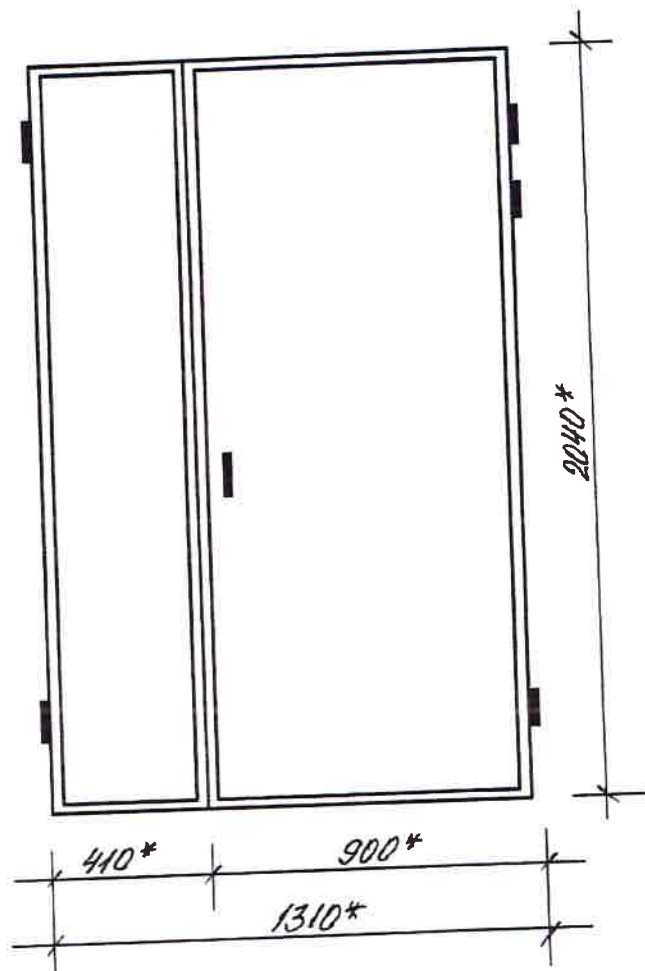

Ieejas metāla siltinātas durvis

Aptiekas iela 40

SASKAŅOTS

Daugavpils pilsētas
galvenā mākslinieka p.i.

Sandra Poplavska

2021.g. 12. jūnijā

* - Izmērus precizēt uz vietas.

Metāla durvis nokrāsot ar krāsu 8017 („RAL” katalogs)