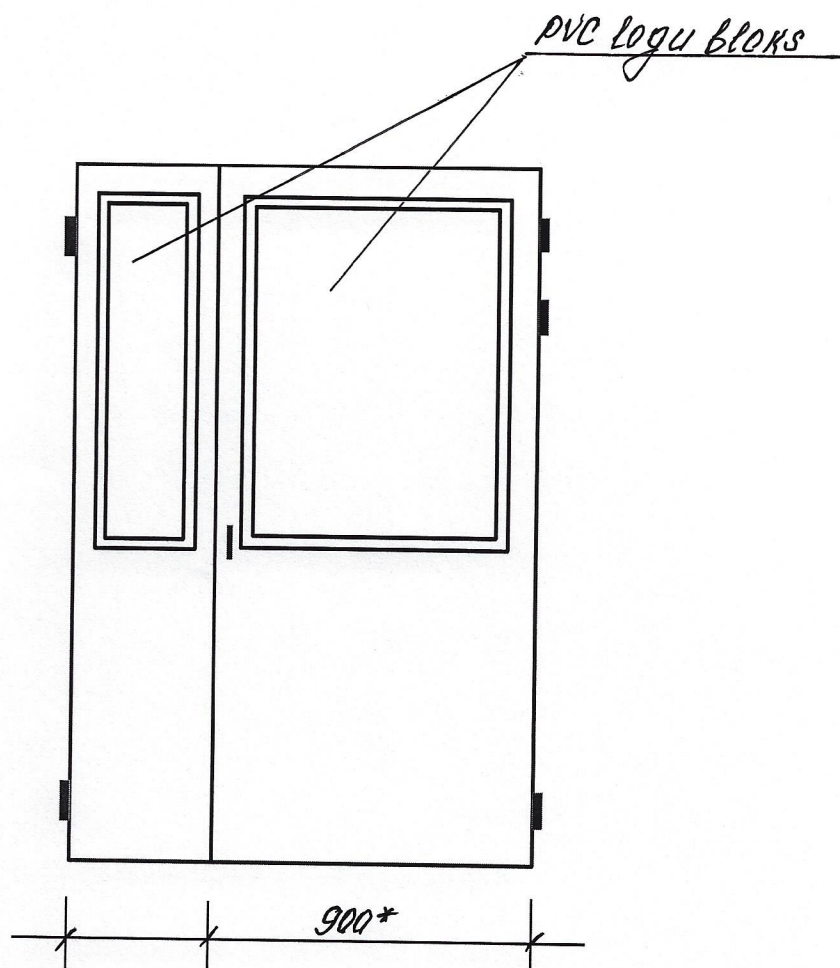

Vējtvera PVC durvju bloks  
Cietokšņa iela 73

*PVC logu bloks*

1000\*

\* - Izmērus precizēt uz vietas.

Durvju krāsa - brūna

Sastādīja:

I.Krapunova

Izejas PVC durvju bloks (koridors)  
Cietokšņa iela 73,71

\* - Izmērus precizēt uz vietas.

**Durvju krāsa – balta**

Sastādīja: 

I.Krapunova