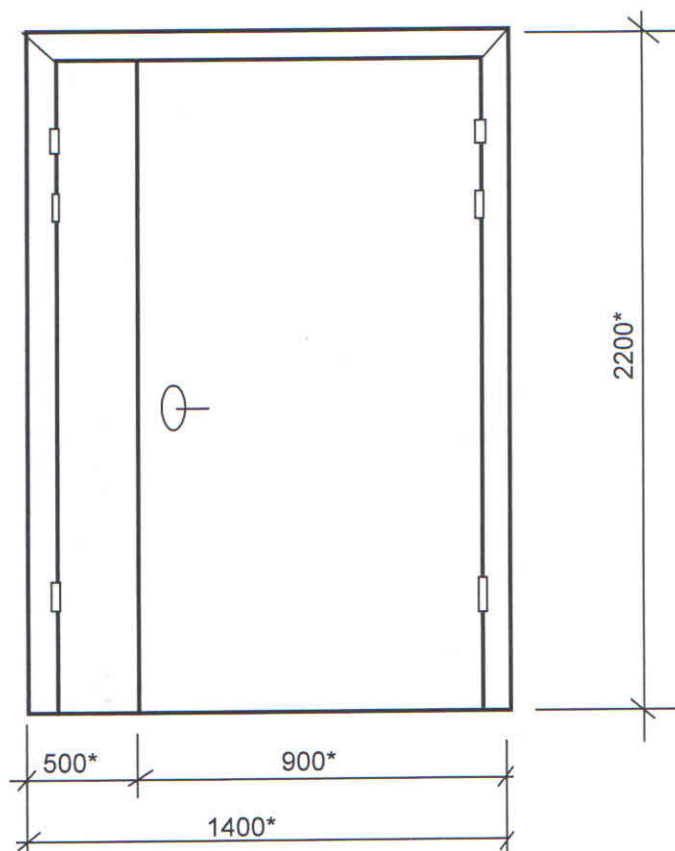

Ieejas metālā siltinātas durvis

Mazā Dārza iela 13

Durvis nokrāsot ar krāsu M483 („Tikkurila” katalogs)

* - Izmērus precizēt uz vietas.

Sastādīja: *I.Komar* I.Komar

SASKAŅOTS
Daugavpils pilsētas
galvenā mākslinieka p.i.
Sandra Poplavska
2021.g.*16.* jūnijā