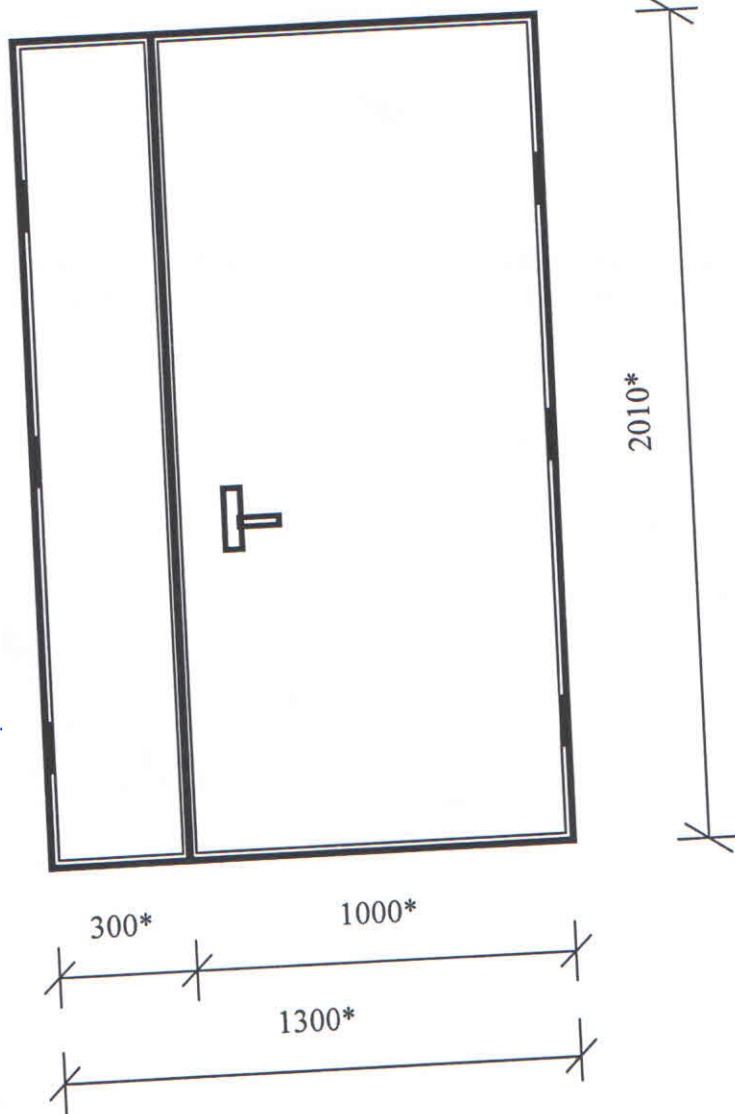

Ieejas metāla siltinātas durvis
Višķu iela 28a
(atkrituma vada telpa)

SASKAŅOTS

Daugavpils pilsētas
galvenā mākslinieka p.i.

Sandra Poplavska
2021.g.*21.* jūnijā

*- Izmērus precizēt uz vietas
Durvis nokrāsot ar krāsu M482 ("Tikkurila katalogs")