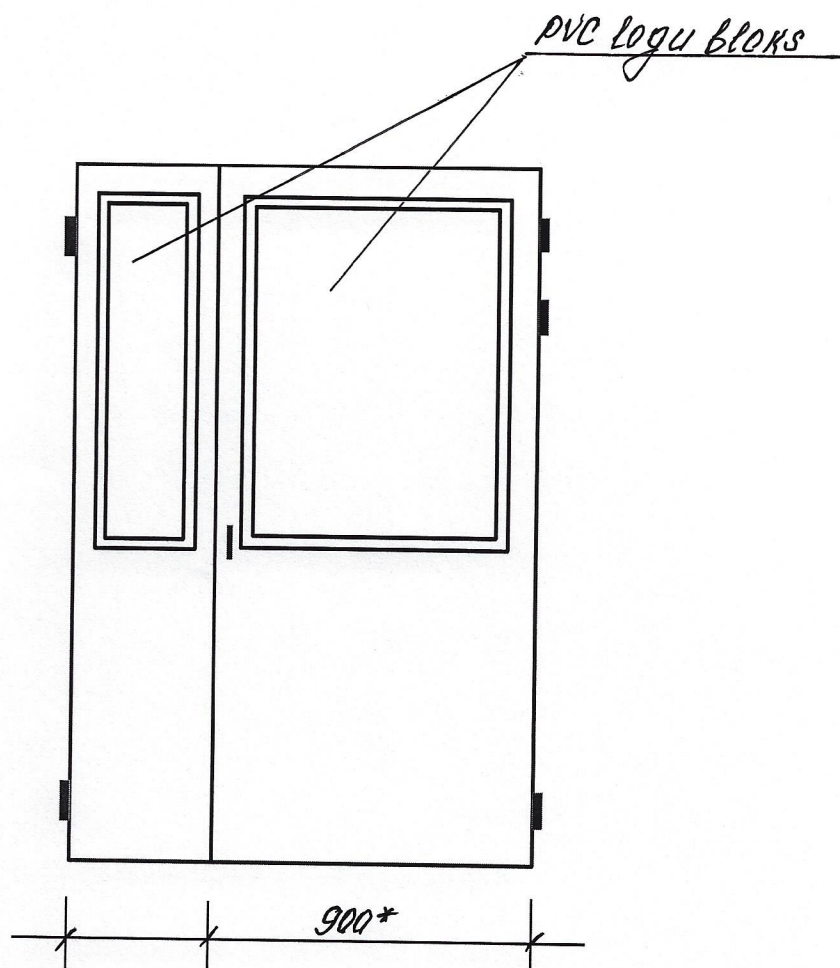

Vējtvera PVC durvju bloks
Cietokšņa iela 73

PVC logu bloks

1000*

* - Izmērus precizēt uz vietas.

Durvju krāsa - brūna

Sastādīja:

I.Krapunova

Izejas PVC durvju bloks (koridors)
Cietokšņa iela 73,71

* - Izmērus precizēt uz vietas.

Durvju krāsa – balta

Sastādīja: 

I.Krapunova