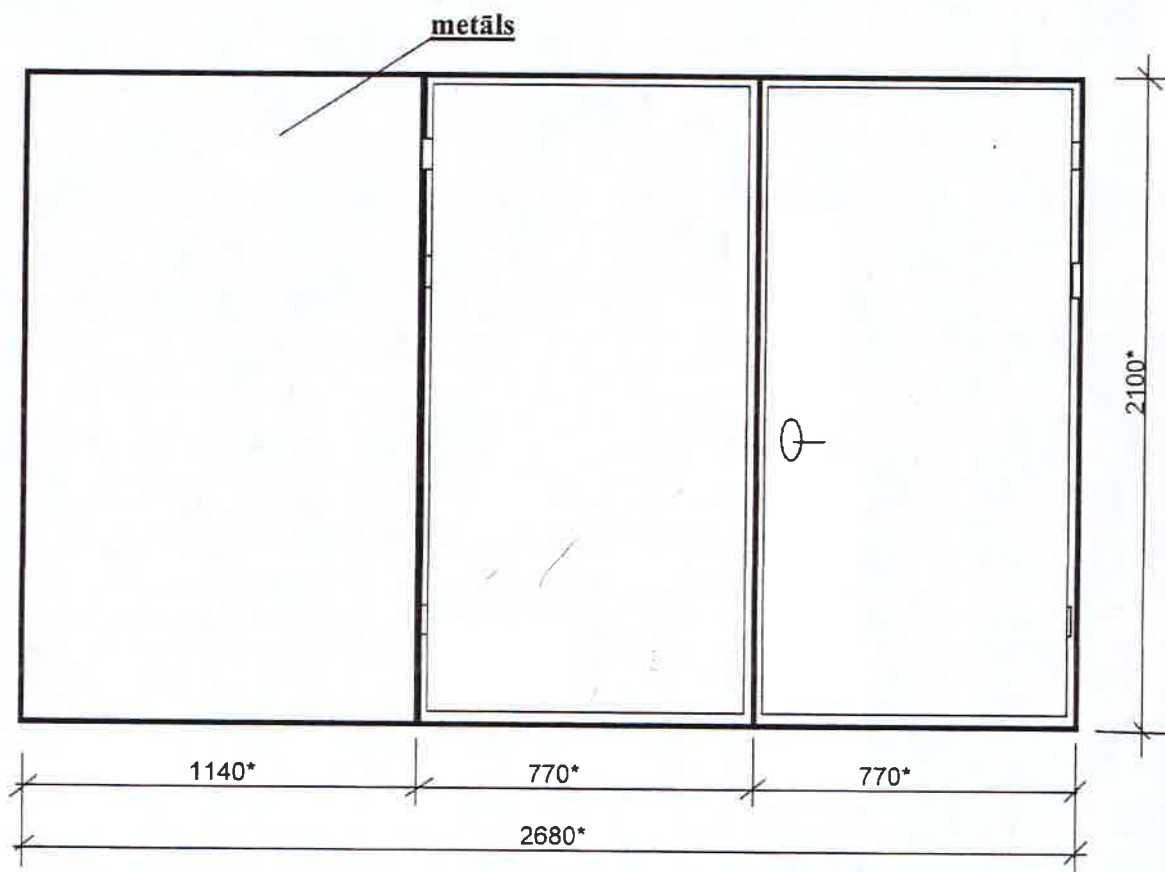

Ieejas metāla siltinātas ārdurvis

A.Graftio iela 23

Durvis nokrāsot ar krāsu N 482 („Tikkurila” katalogs)

* - Izmērus precizēt uz vietas.

Sastādīja: *I.Komar* I.Komar

SASKAŅOTS
Daugavpils pilsētas
galvenā mākslinieka p.i.

Sandra Poplavska

2021.g. 6. septembrī