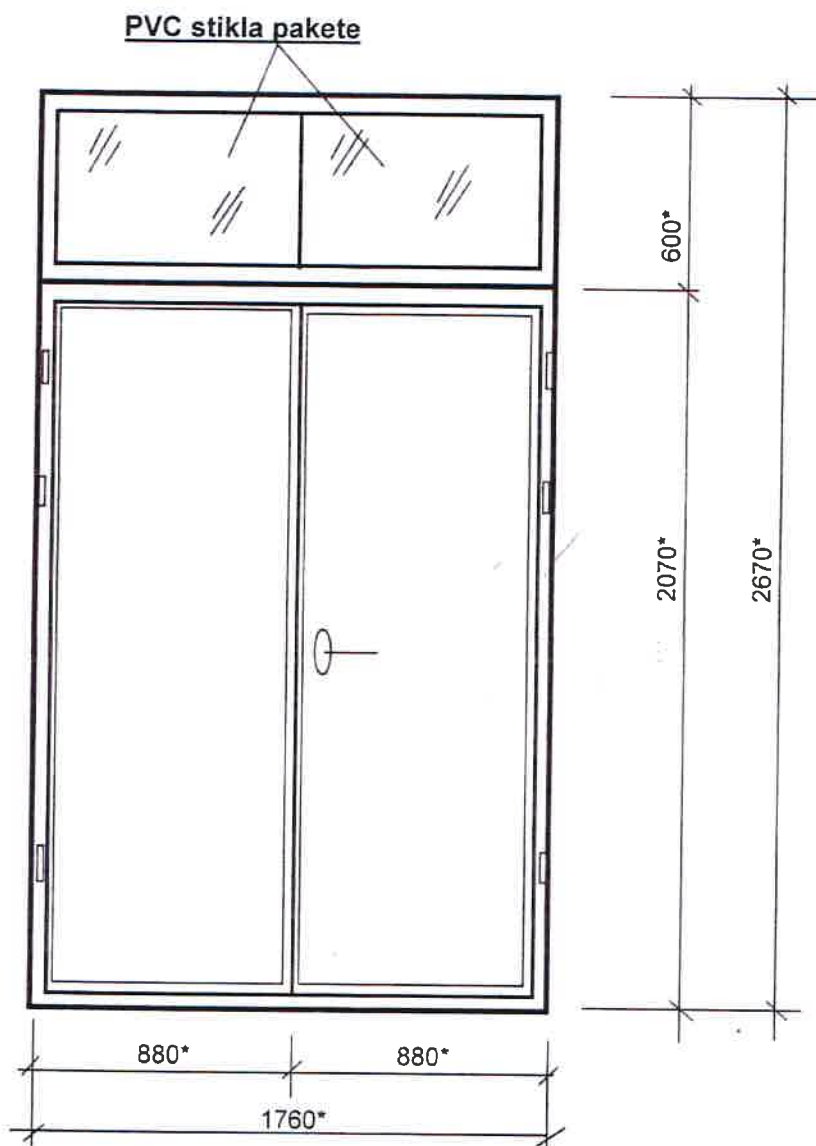

Ieejas metāla siltinātas ārdurvis

A.Graftio iela 23 (no pagalma puses)

Durvis nokrāsot ar krāsu N482 („Tikkurila” katalogs)

* - Izmērus precizēt uz vietas.

Sastādīja: *I.Komar* I.Komar

SASKAŅOTS
Daugavpils pilsētas
galvenā mākslinieka p.i.

Sandra Poplavska

2021.g. 6. septembris