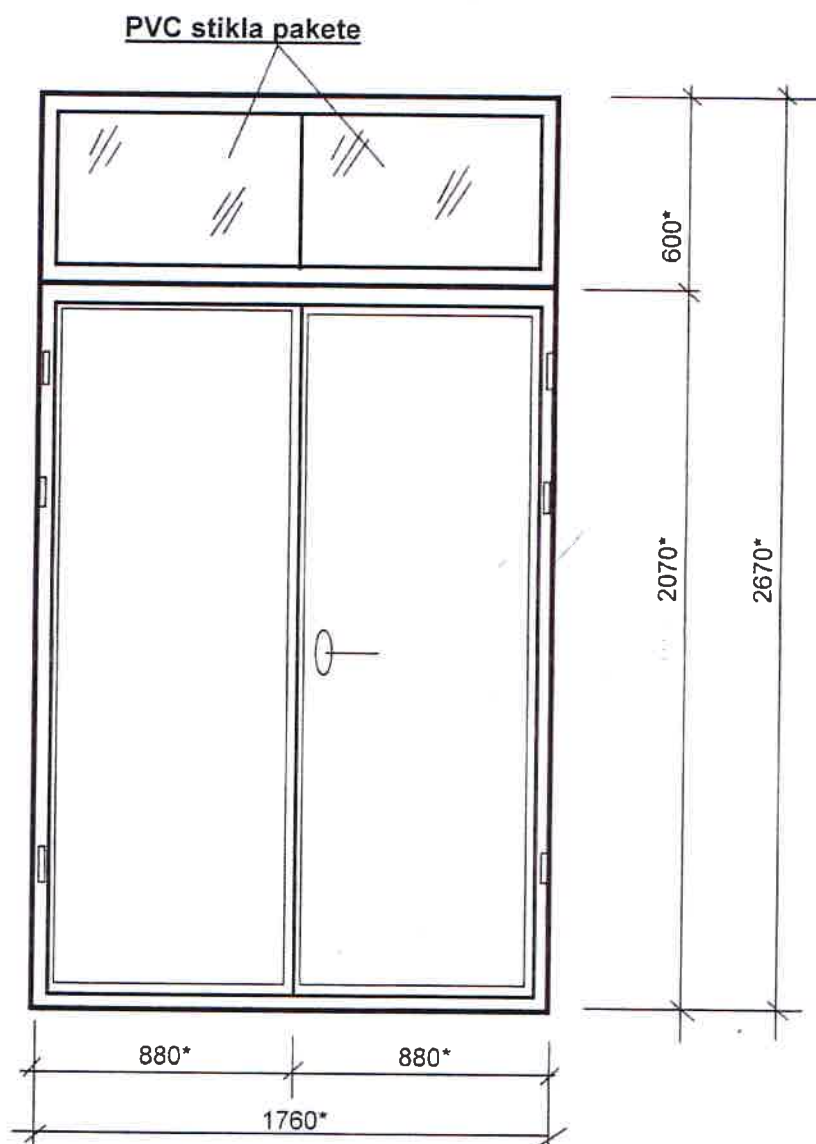

Sandra Poplavska

2021.g. 6. septembrī

Ieejas metāla siltinātas ārdurvis

A.Graftio iela 23 (no pagalma puses)

Durvis nokrāsot ar krāsu N482 („Tikkurila” katalogs)

* - Izmērus precizēt uz vietas.

Sastādīja: I.Komar I.Komar