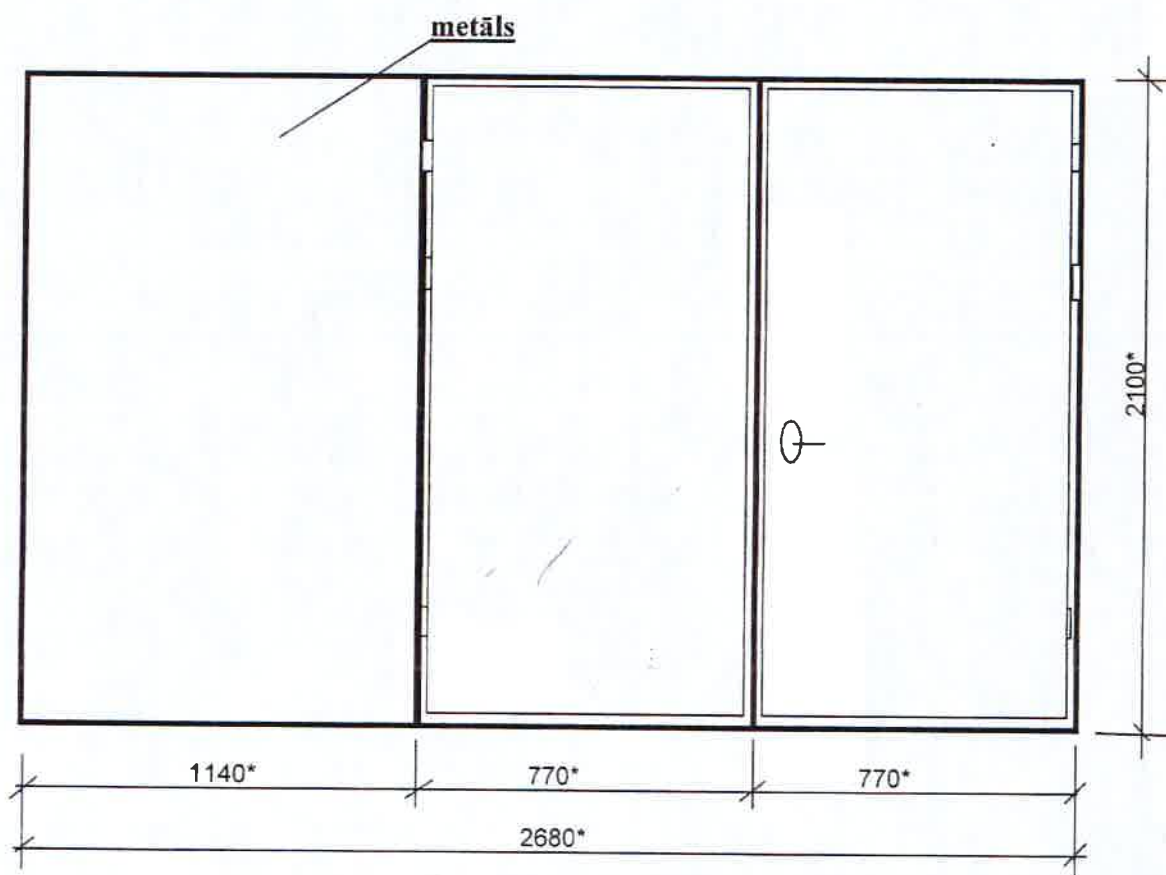

Ieejas metāla siltinātas ārdurvis

A.Graftio iela 23

Durvis nokrāsot ar krāsu N 482 („Tikkurila” katalogs)

* - Izmērus precizēt uz vietas.

Sastādīja: *I.Komar* I.Komar

SASKAŅOTS
Daugavpils pilsētas
galvenā mākslinieka p.i.

Sandra Poplavska

2021. g. 6. septembris