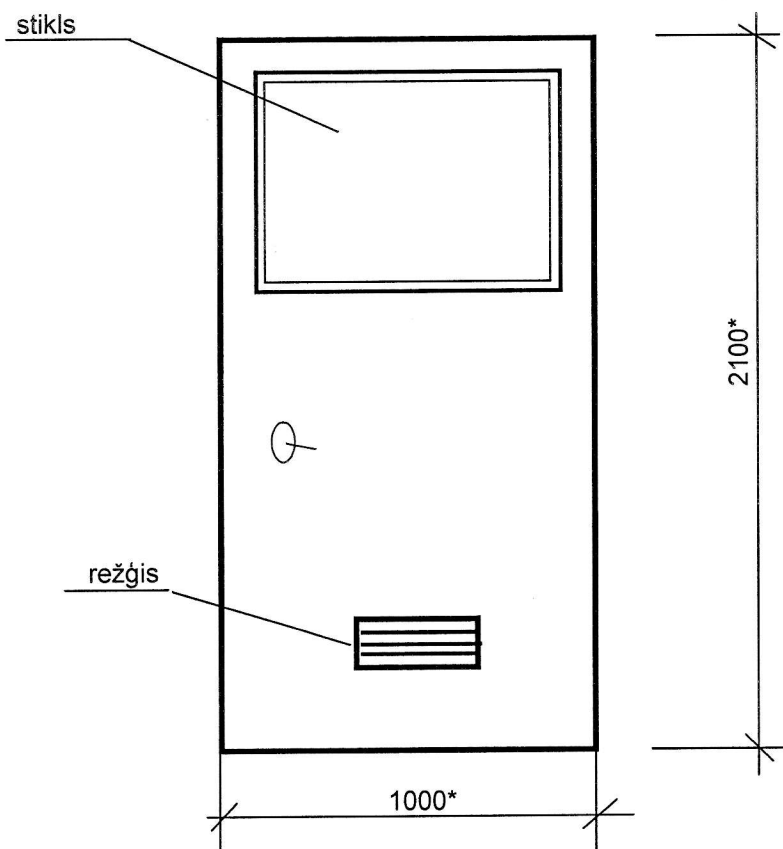

PVC vējtvera durvis

Puškina iela 101

Durvju bloku krāsa - brūna

* - Izmērus precizēt uz vietas.

Sastādīja: *I.Komar* I.Komar