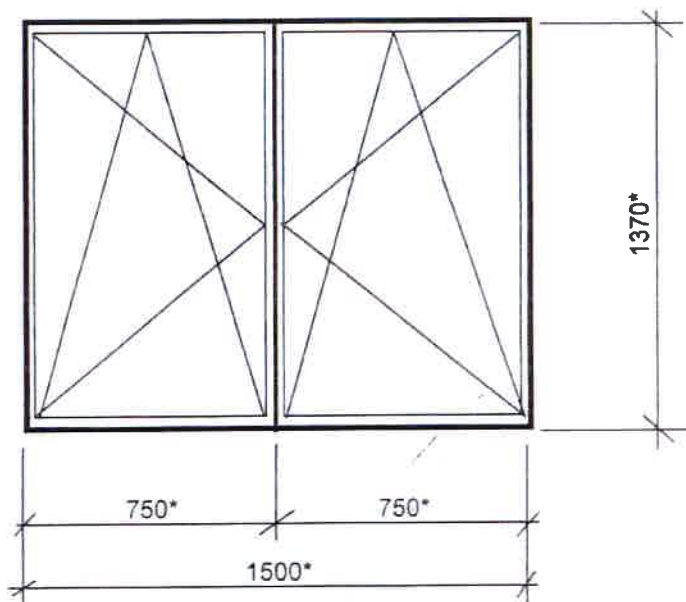

PVC logs

(kāpņu telpa)
Varšavas iela 13A

Logu krāsa - balta

* - Izmerus precizēt uz vietas.

Sastādīja: *kom* J.Komar

SASKAŅOTS
Daugavpils pilsētas
galvenās mākslīniece
Līga Čible
2011.gada 18. oktobrī