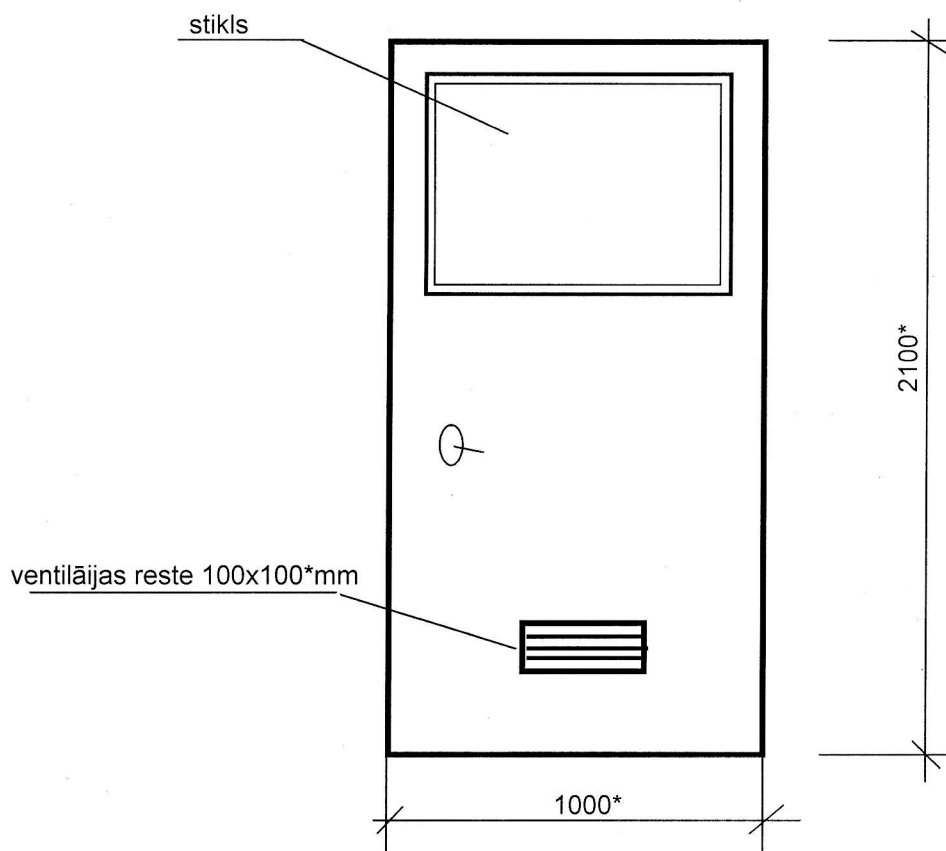

PVC vējtvera durvis

18.novembra iela 171

Durvju bloku krāsa - brūna

* - Izmērus precizēt uz vietas.

Sastādīja: Kom I.Komar