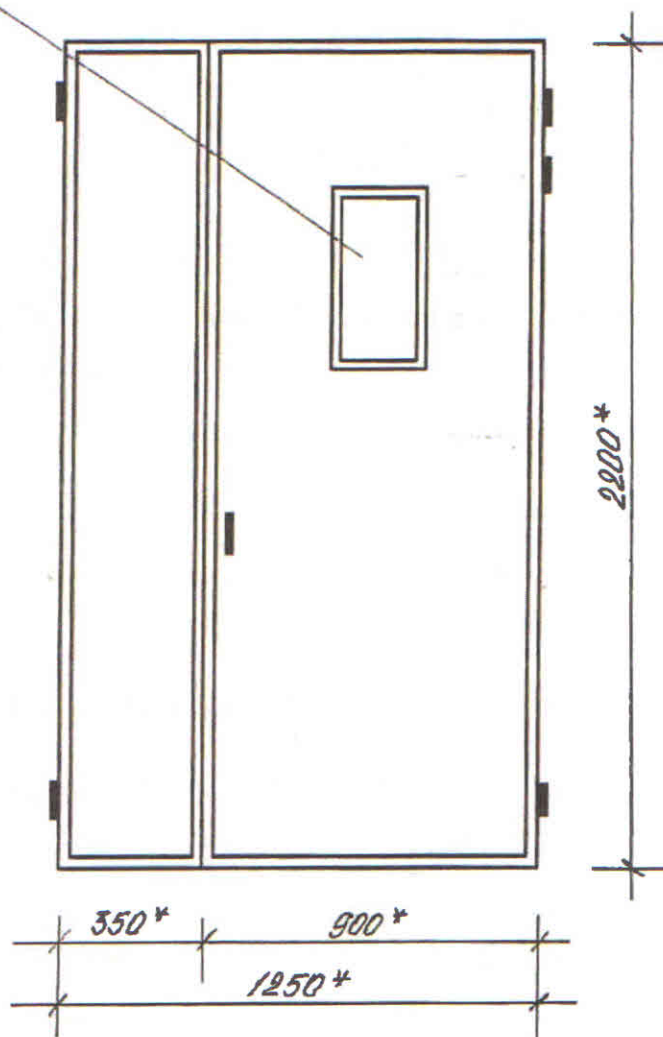

Ieejas metāla siltinātas durvis

Parādes iela 13

PVC logs

200 x 500**

SASKAŅOTS

Daugavpils pilsētas
galvenā mākslinieka p.i.

Sandra Poplavska-Rimicāne

2010.g. 14. decembrī

* - Izmērus precizēt uz vietas.

Metāla durvis nokrāsot ar krāsu 8017 („RAL” katalogs)

Sastādīja:

I. Krapunova