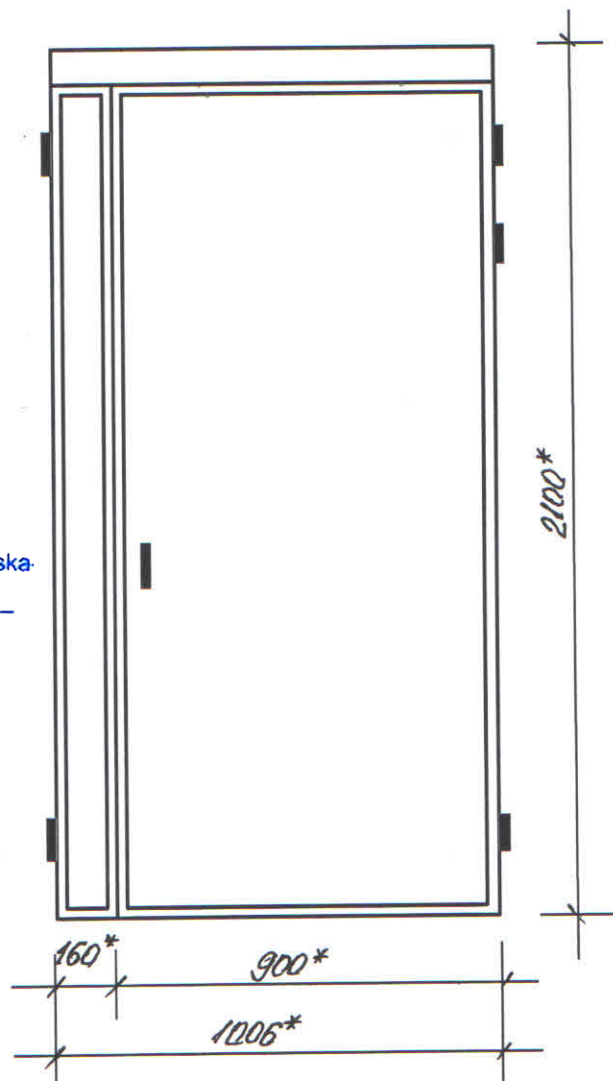

Ieejas metāla siltinātas durvis Dzelzceļu iela 20

SASKAŅOTS

Daugavpils pilsētas
galvenā mākslinieka p.i.

 Sandra Poplavska
2021.g. 17. augustā

* - Izmērus precizēt uz vietas.

Metāla durvis nokrāsot ar krāsu 8017 („RAL” katalogs)