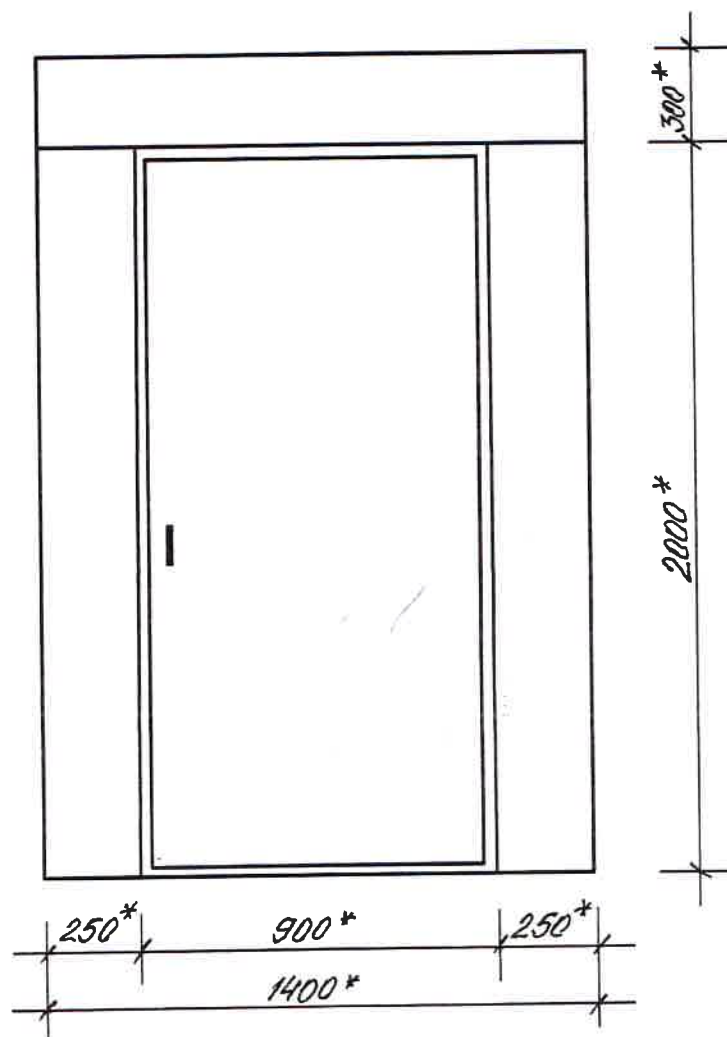

Metāla siltinātas durvis
Cēsu iela 16A

SASKAŅOTS
Daugavpils pilsētas
galvenā mākslinieka p.i.

Sandra Poplavska

2021.g.25. augustā

* - Izmērus precizēt uz vietas.

Metāla durvis nokrāsot ar krāsu 8017 („RAL” katalogs)

Sastādīja:

I.Krapunova

Pagraba metāla siltinātas durvis
Cēsu iela 16A

* - Izmērus precizēt uz vietas.

Metāla durvis nokrāsot ar krāsu 8017 („RAL” katalogs)

Sastādīja:  I.Krapunova

SASKAŅOTS
Daugavpils pilsētas
galvenā mākslinieka p.i.