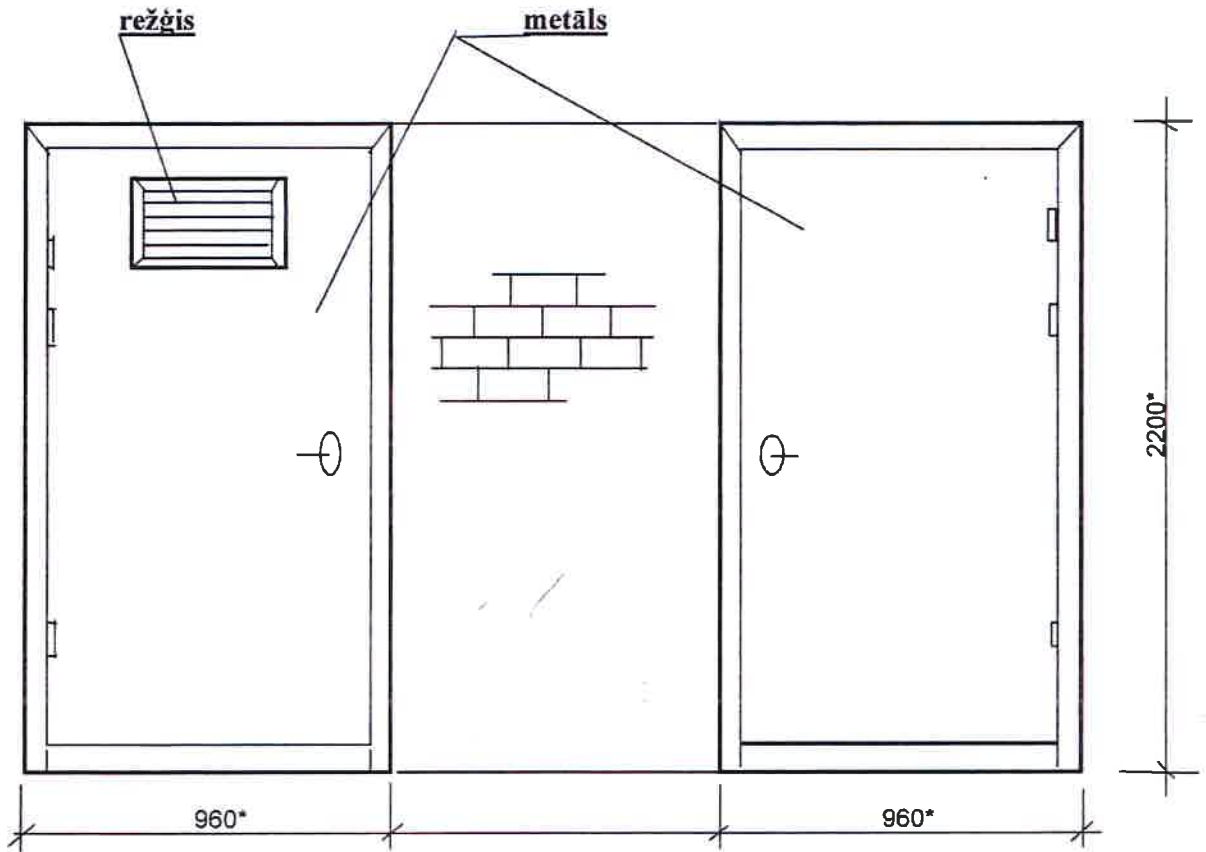

Ieejas un pagraba metāla siltinātas ārdurvis

Puškina iela 101

Durvis nokrāsot ar krāsu N482 („Tikkurila” katalogs)

* - Izmērus precizēt uz vietas.

Sastādīja: *I.Komar* I.Komar

SASKAŅOTS
Daugavpils pilsētas
galvenā mākslinieka p.i.