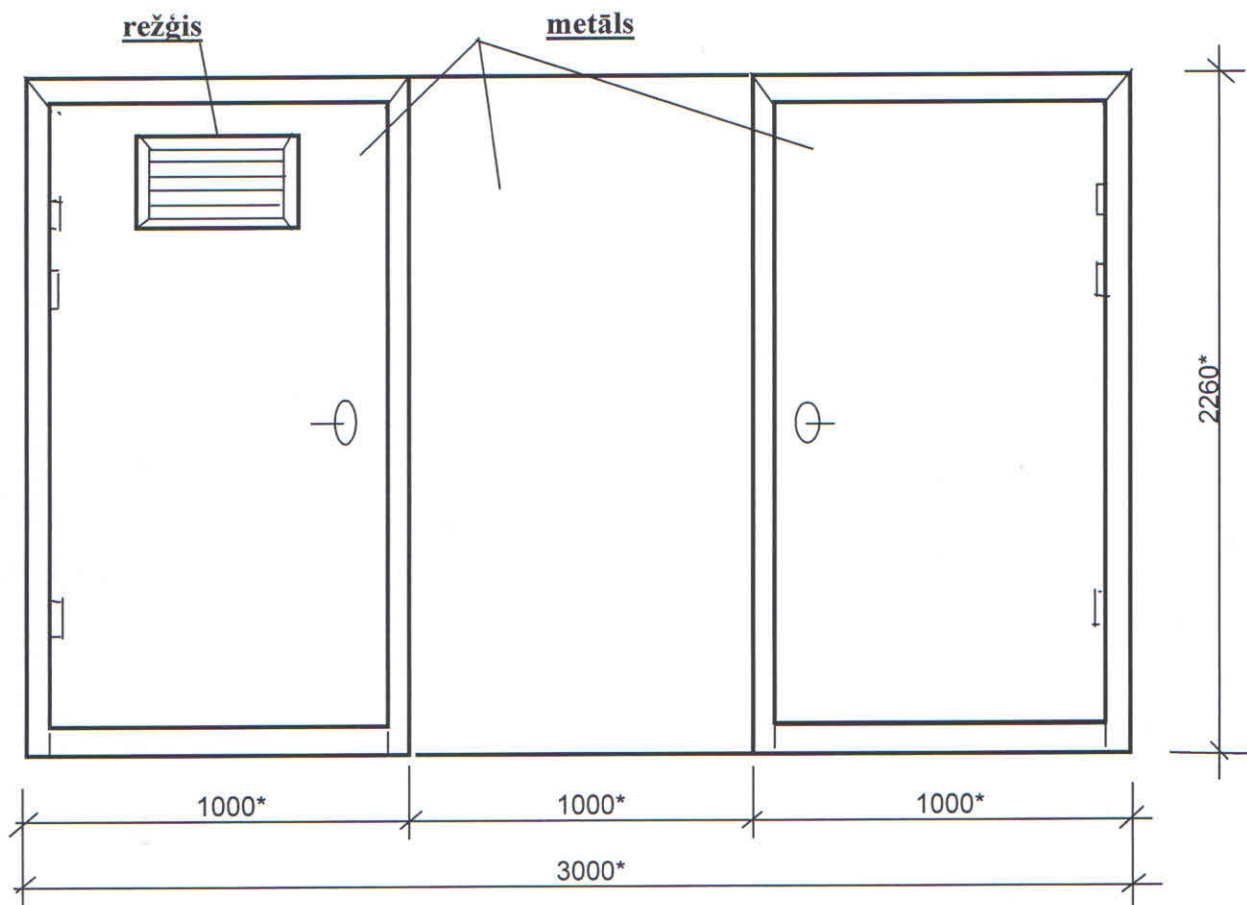

Ieejas un pagraba metāla siltinātas durvis

Strnieku iela 107

Durvis nokrāsot ar krāsu M482 („Tikkurila” katalogs)

* - Izmērus precizēt uz vietas.

Sastādīja: Kom I.Komar

SASKAŅOTS

Daugavpils pilsētas
galvenā mākslinieka p.i.