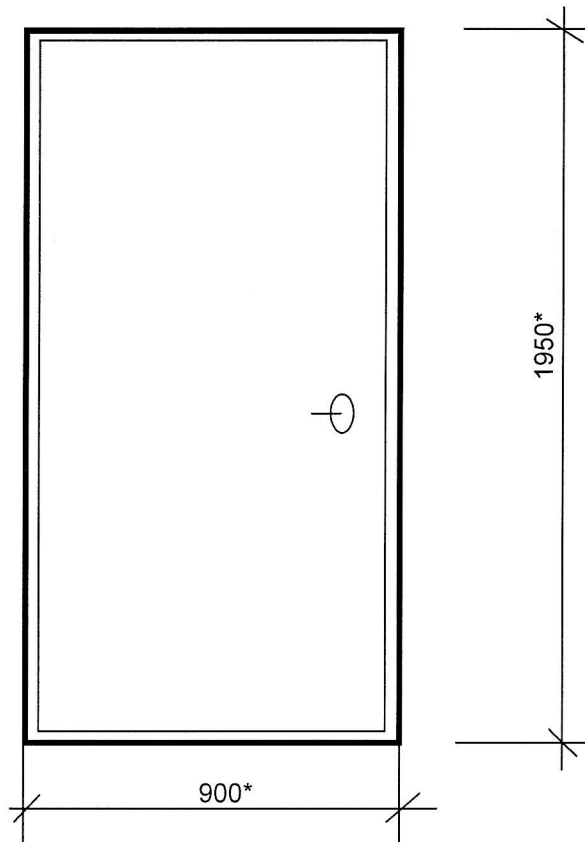

Koka vējtvera durvis

Tautas iela 86
(no Tautas ielas puses)

Durvis nokrāsot ar krāsu M482 ("Tikkurila" katalog)

* - Izmērus precizēt uz vietas.

Sastādīja: *Kom* I.Komar