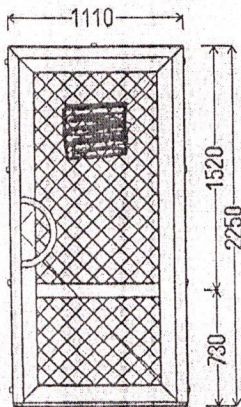

2.pielikums

10.09.2021. V. Deņisova iesniegumam

LD1

skats no iekšpuses

LD1 (1gb.)

1. Profils: Aluplast IDEAL 4000 durvis T, štulpa durvis
2. Profilu krāsa: tumši brūns
3. Stikla pakete: 4-16Ar-4GNP2 (Pakete ar selektīvo stiklu, $k=1,1$)
Plāksne 24mm, tumši brūna
4. Furnitūra: durvju enges Joker 6gb.; četru punktu atslēga; ar dekoratīvo rokturi
5. Nestandarta drenāža
6. Alumīnija sliexsnis ar adapteri.
7. Svars 125 kg.
8. $U_w \leq 2.03$.

Izstrādājumu skaits:
m2:

Pasūtījuma visu logu kopējais svars: 125 kg.

1
3.24

3.pielikums

10.09.2021. V.Deņisova iesniegumam

LD1

skats no iekšpusēs

LD1 (1gb.)

1. Profils: Aluplast IDEAL 4000 durvis T
2. Profilu krāsa: tumši brūns
3. Stikla pakete: Plāksne 24mm, tumši brūna
4. Furnitūra: durvju enges Joker 4gb.; četru punktu atslēga; ar dekoratīvo rokturi
5. Nestandarta drenāža
6. Alumīnija sliexsnis ar adapteri.
7. Svars 61 kg.
8. $U_w \leq 1.78$.

Izstrādājumu skaits:

m2:

Pasūtījuma visu logu kopējais svars: 61 kg.

1

2,50