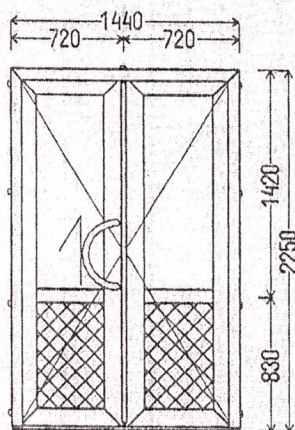

2.pielikums

10.09.2021. V. Deņisova iesniegumam

LD1

skats no iekšpuses

LD1 (1gb.)

1. Profils: Aluplast IDEAL 4000 durvis T, štulpa durvis
2. Profilu krāsa: tumši brūns
3. Stikla pakete: 4-16Ar-4GNP2 (Pakete ar selektīvo stiklu, $k=1,1$)
Plāksne 24mm, tumši brūna
4. Furnitūra: durvju enges Joker 6gb.; četru punktu atslēga; ar dekoratīvo rokturi
5. Nestandarta drenāža
6. Alumīnija sliexsnis ar adapteri.
7. Svars 125 kg.
8. $U_w \leq 2.03$.

Izstrādājumu skaits:
m2:

Pasūtījuma visu logu kopējais svars: 125 kg.

1
3.24

3.pielikums

10.09.2021. V.Deņisova iesniegumam

LD1

skats no iekšpusēs

LD1 (1gb.)

1. Profils: Aluplast IDEAL 4000 durvis T
2. Profilu krāsa: tumši brūns
3. Stikla pakete: Plāksne 24mm, tumši brūna
4. Furnitūra: durvju enges Joker 4gb.; četru punktu atslēga; ar dekoratīvo rokturi
5. Nestandarta drenāža
6. Alumīnija sliexsnis ar adapteri.
7. Svars 61 kg.
8. $U_w \leq 1.78$.