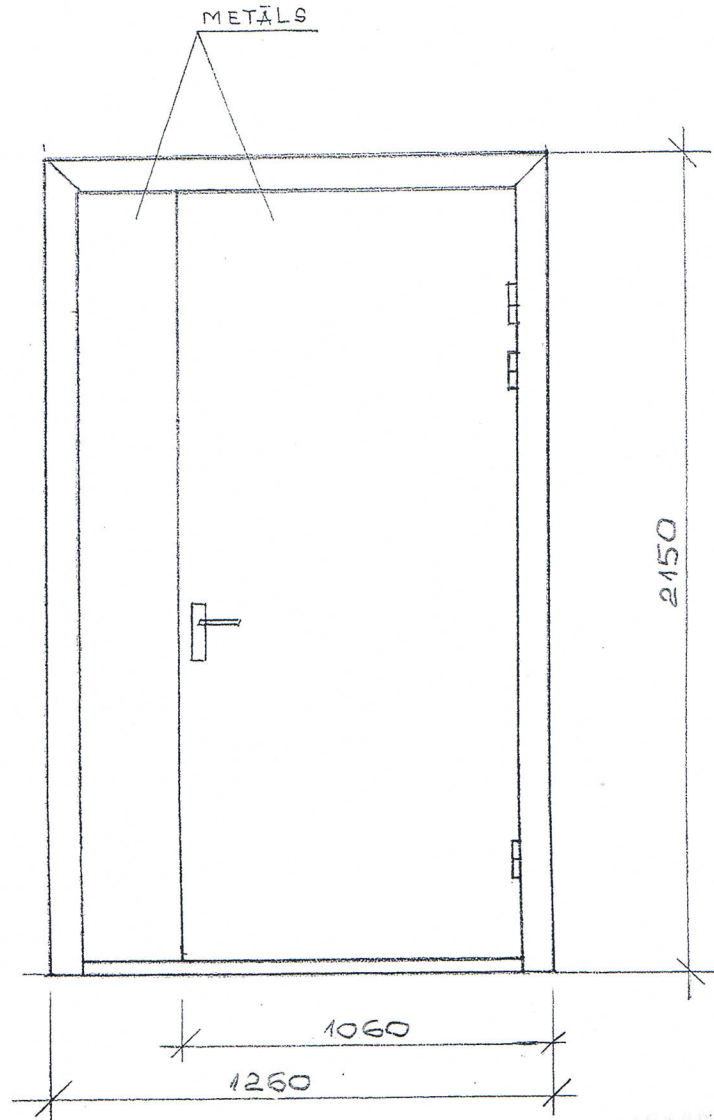

Ieejas metāla siltinātas durvis.

SASKAŅOTS
DAUGAVPILS PILSETAS
PILSETPLĀNOŠANAS
PĀRVALDES VAIROSI
REĢIS DEPARTAMENTS
2010. g. 23. 08 V. Lakse

* - Izmērus precizēt uz vietas.

Metāla durvis nokrāsot ar krāsu Ew - 400 (brūna)