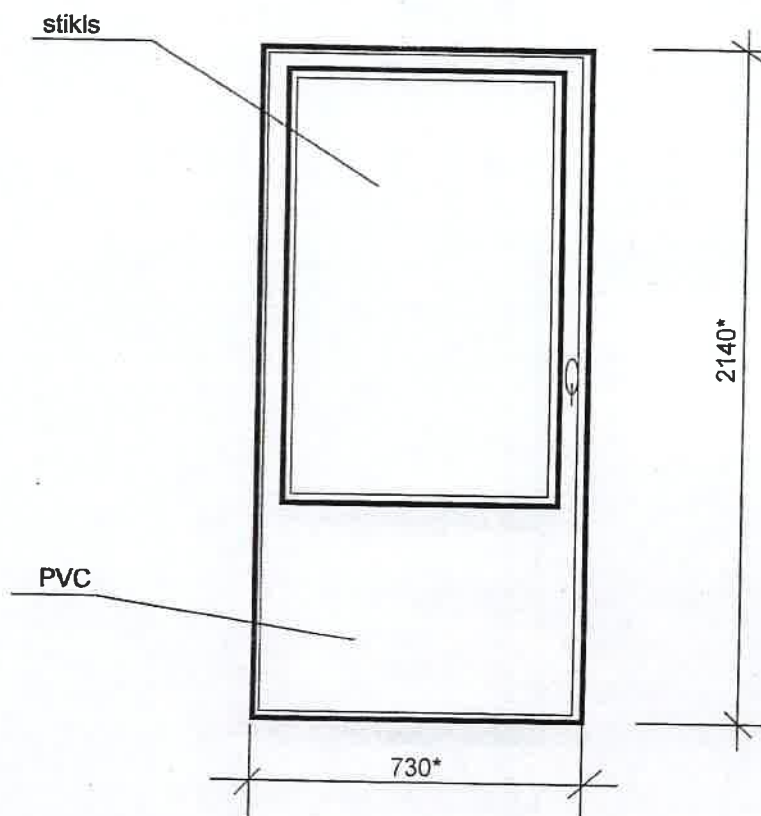

PVC lodžijas durvis

(kāpņu telpa)
Augstā iela 3

Durvju bloku krāsa - balta

* - Izmērus precizēt uz vietas.

Sastādīja: *kom* I.Komar

SASKANOTS
Daugavpils pilsētas
galvenā mākslinieka p.i.

Sandra Poplavska

2022.g.*22.* maiā