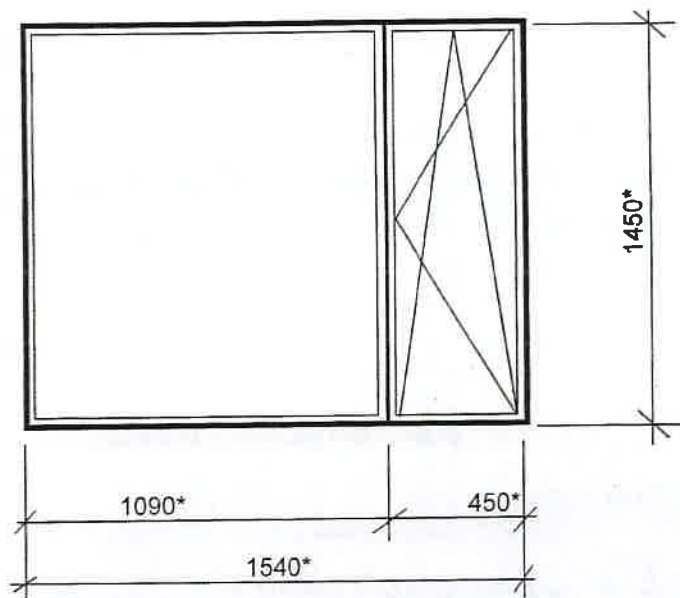

## PVC logs

( kāpņu telpa)  
Augstā iela 3

Logu krāsa - balta

\* - Izmerus precizēt uz vietas.

Sastādīja: *kom* I.Komar

**SASKAŅOTS**

Daugavpils pilsētas  
galvenā mākslinieka p.i.

*Sandra Poplavska*