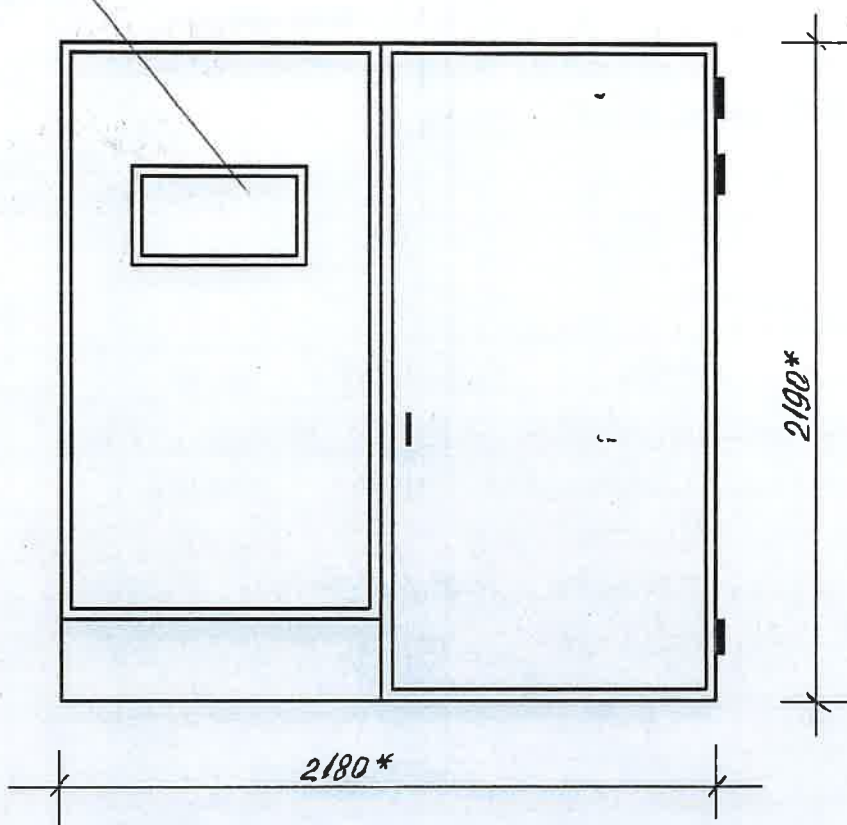

# Ieejas metāla siltinātas durvis

## Krāslavas iela 65

*PVC stikla pakete*  
*450 x 350 \**

\* - Izmērus precizēt uz vietas.

Metāla durvis nokrāsot ar krāsu 8017 („RAL” katalogs)

**SASKAŅOTS**

Daugavpils pilsētas  
galvenā mākslinieka p.i.