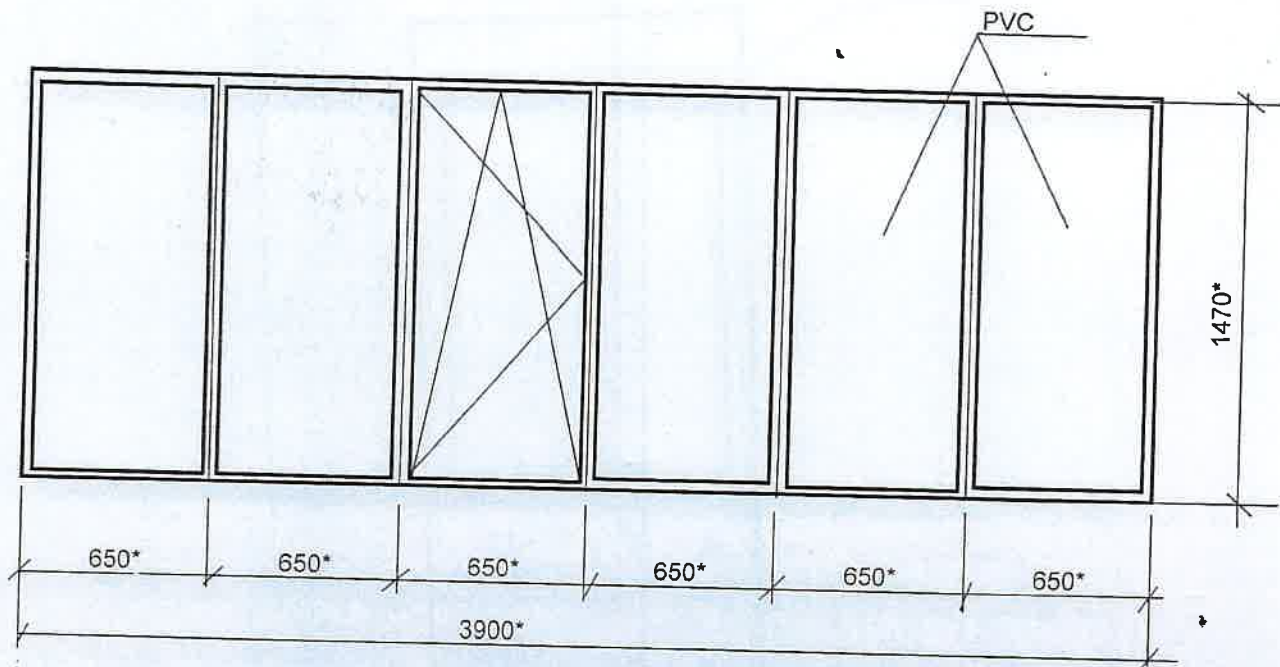

PVC lodžijas durvis

(kāpņu telpa)

Krustpils iela 4

Durvju bloku krāsa - balta

* - Izmērus precizēt uz vietas.

Sastādīja: I.Komar I.Komar

SASKANOTS

Daugavpils pilsētas
galvenā māksliniece p.I.

Sandra Poplavska

2022.g. 11. 11. apūti

PVC logs

(kāpņu telpa)
Krustpils iela 4

Logu krāsa - balta

* - Izmerus precizēt uz vietas.

Sastādīja: *I. Komar* I. Komar

SASKAŅOTS