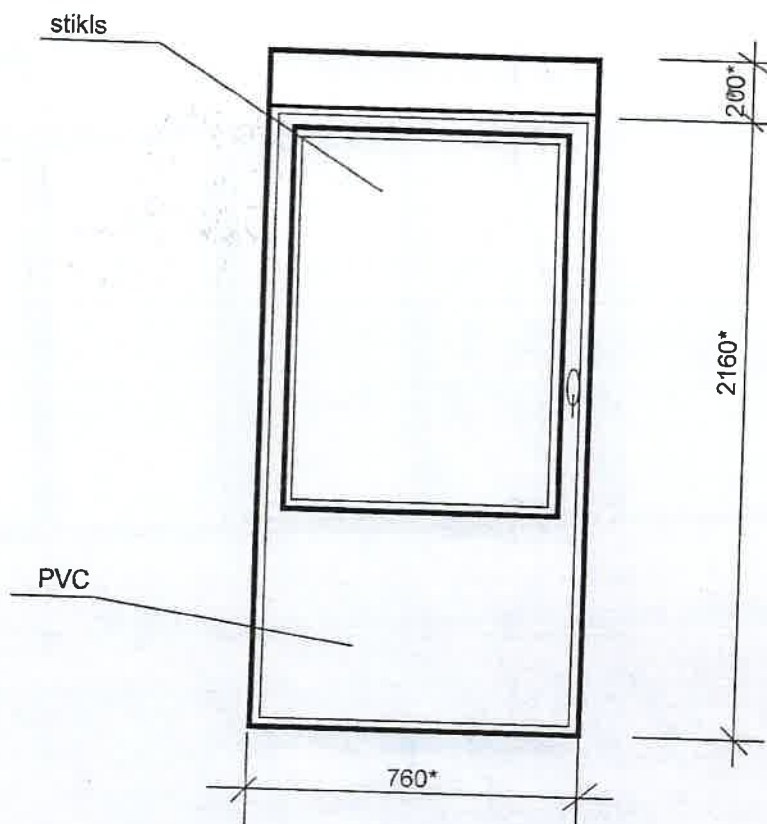

PVC lodžijas durvis

(kāpņu telpa)

Krustpils iela 4

Durvju bloku krāsa - balta

* - Izmērus precizēt uz vietas.

Sastādīja: I.Komar I.Komar

SASKANOTS

Daugavpils pilsētas
galvenā māksliniece p.I.

Sandra Poplavska

2022.g. 11. 11. apūti

PVC logs

(kāpņu telpa)
Krustpils iela 4

Logu krāsa - balta

* - Izmerus precizēt uz vietas.

Sastādīja: *I. Komar* I. Komar

SASKAŅOTS