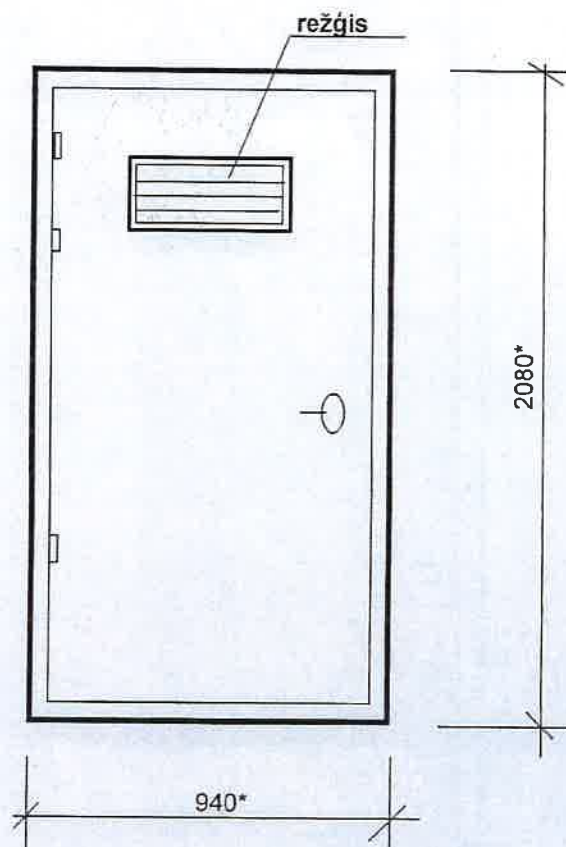

Pagraba metāla siltinātas durvis

Krustpils iela 4

Durvis nokrāsot ar krāsu N482 („Tikkurila” katalogs)

* - Izmērus precizēt uz vietas.

Sastādīja: Komar I.Komar

SASKANOTS

Daugavpils pilsētas
galvenā mākslinieka p.l.