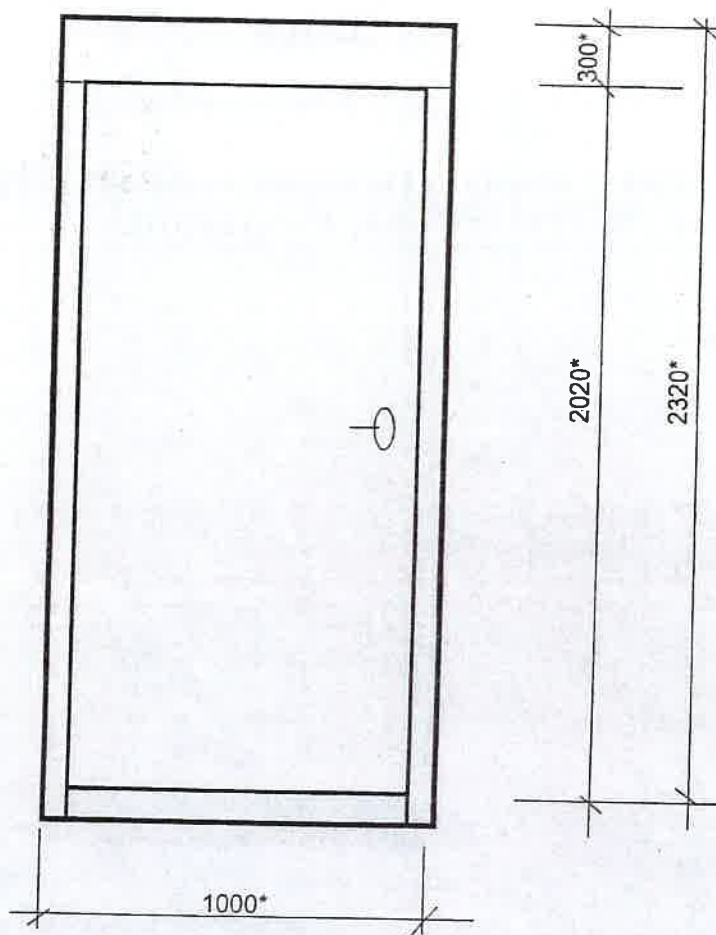

Ieejas metāla siltinātas durvis

(kāpņu telpa)

Miera iela 64

Durvis nokrāsot ar krāsu M482 („Tikkurila” katalogs)

* - Izmērus precizēt uz vietas.

Sastādīja: I.Komar I.Komar

SASKAŅOTS

Daugavpils pilsētas
galvenā mākslinieka p.i.

Sandra Poplavska

2022.g. 14. aprīlī

Atkritumvada metāla siltinātas durvis

Miera iela 64

Durvis nokrāsot ar krāsu M482 („Tikkurila” katalogs)

* - Izmērus precizēt uz vietas.

Sastādīja: *I.Komar* I.Komar

SASKAŅOTS