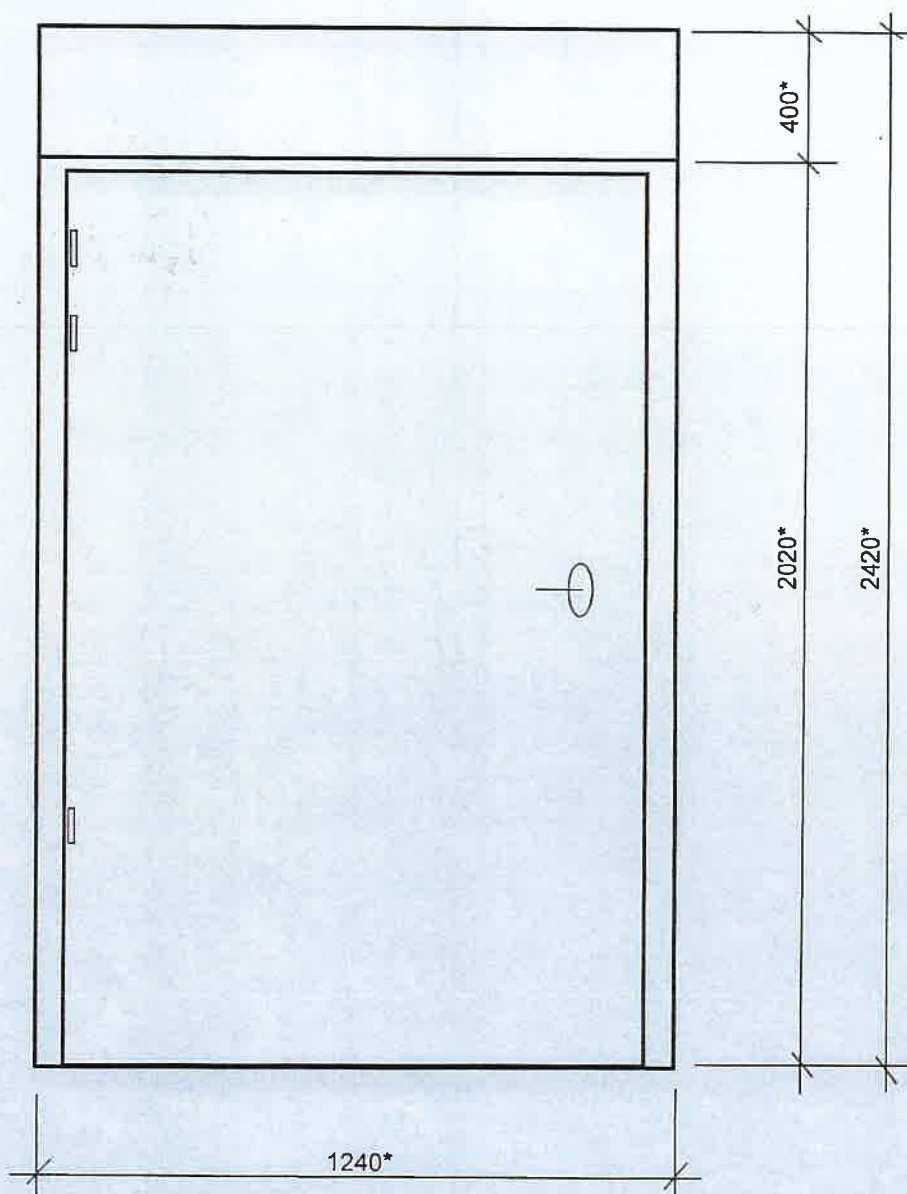

Ieejas metāla siltinātas durvis

(kāpņu telpa)

Miera iela 64

Durvis nokrāsot ar krāsu M482 („Tikkurila” katalogs)

* - Izmērus precizēt uz vietas.

Sastādīja: I.Komar I.Komar

SASKAŅOTS

Daugavpils pilsētas
galvenā mākslinieka p.i.

Sandra Poplavska

2022.g. 14. aprīlī

Atkritumvada metāla siltinātas durvis

Miera iela 64

Durvis nokrāsot ar krāsu M482 („Tikkurila” katalogs)

* - Izmērus precizēt uz vietas.

Sastādīja: *I.Komar* I.Komar

SASKAŅOTS