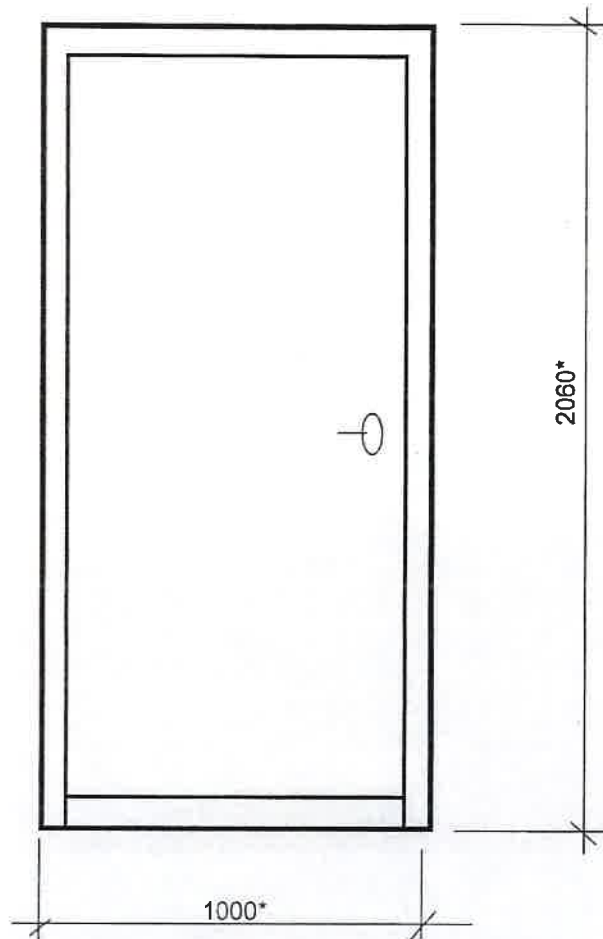

## Ieejas metāla siltinātas durvis

(kāpņu telpa)

Lielā Dārza iela 46

Durvis nokrāsot ar krāsu M482 („Tikkurila” katalogs)

\* - Izmērus precizēt uz vietas.

Sastādīja: *kom* I.Komar

**SASKAŅOTS**

Daugavpils pilsētas  
galvenā mākslinieka p.i.