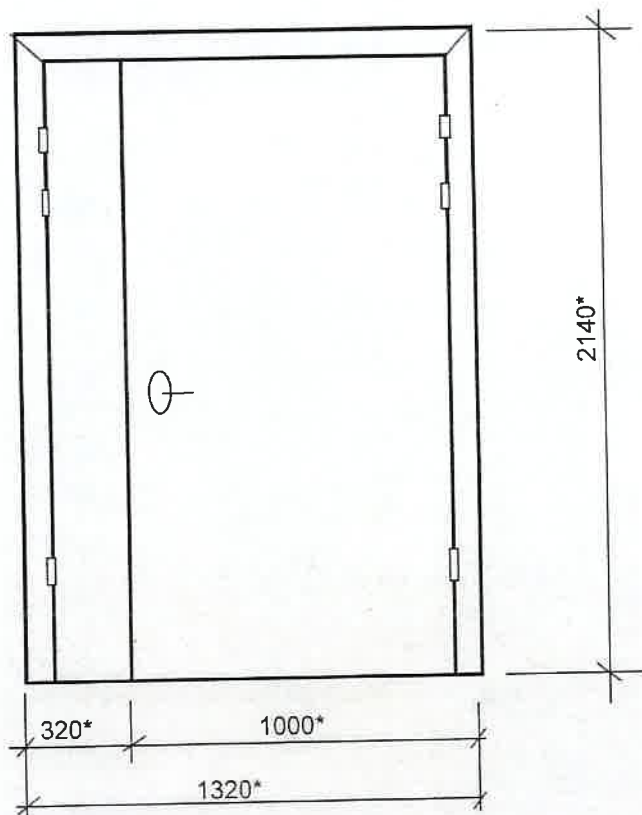

## Ieejas metālā siltinātas durvis

Tautas iela 96

Durvis nokrāsot ar krāsu N482 („Tikkurila” katalogs)

\* - Izmērus precizēt uz vietas.

Sastādīja: *kom* I.Komar

**SASKANOTS**

Daugavpils pilsētas  
galvenā mākslinieka p.i.