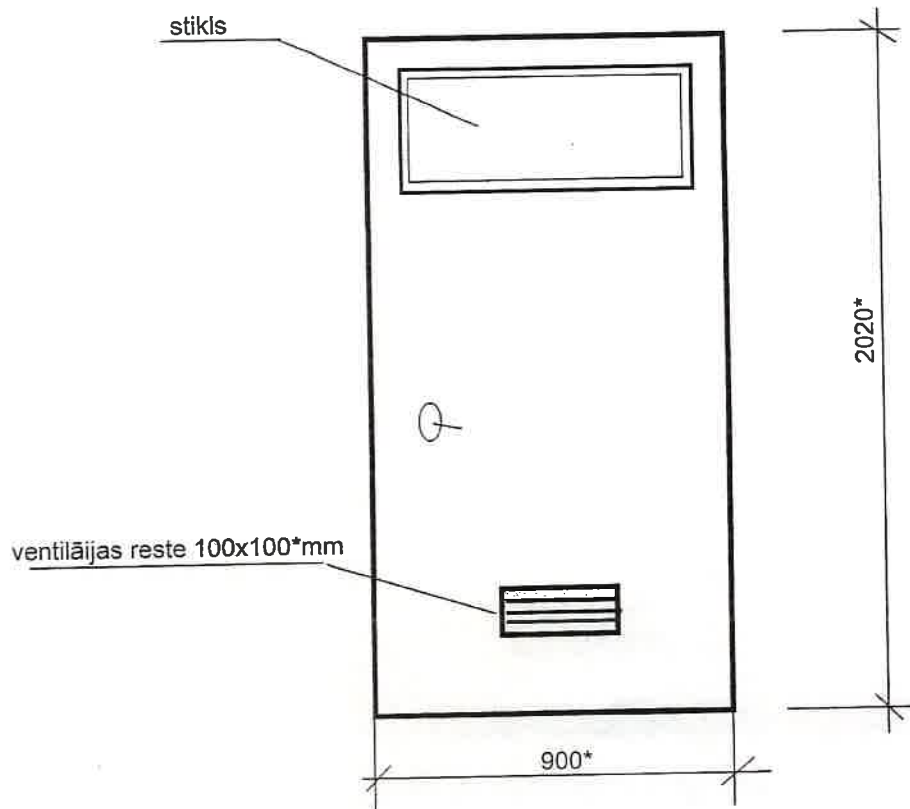

PVC vējtvera durvis

Tautas iela 96

Durvju bloku krāsa - brūna

* - Izmērus precizēt uz vietas.

Sastādīja: *I.Komar* I.Komar

SASKAŅOTS

Daugavpils pilsētas
galvenā mākslinieka p.i.

[Signature] Sandra Poplavska