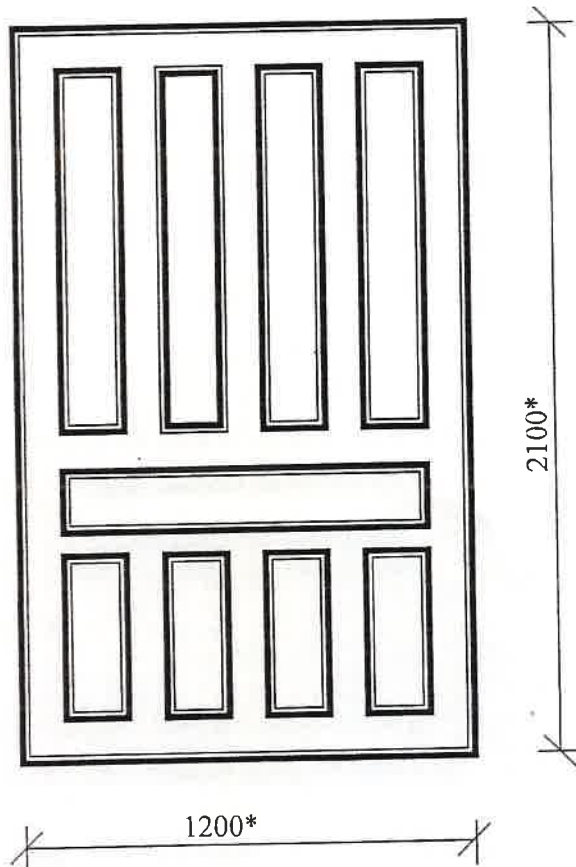

Ieejas koka durvis
Piekrastes iela 35
(atkrituma vada telpa)

*- Izmērus precizēt uz vietas
Durvis nokrāsot ar krāsu M482 ("Tikkurila katalogs")

Sastādīja:

A. Jasjukjaņeca

SASKANOTS

Daugavpils pilsētas
galvenā mākslinieka p.i.