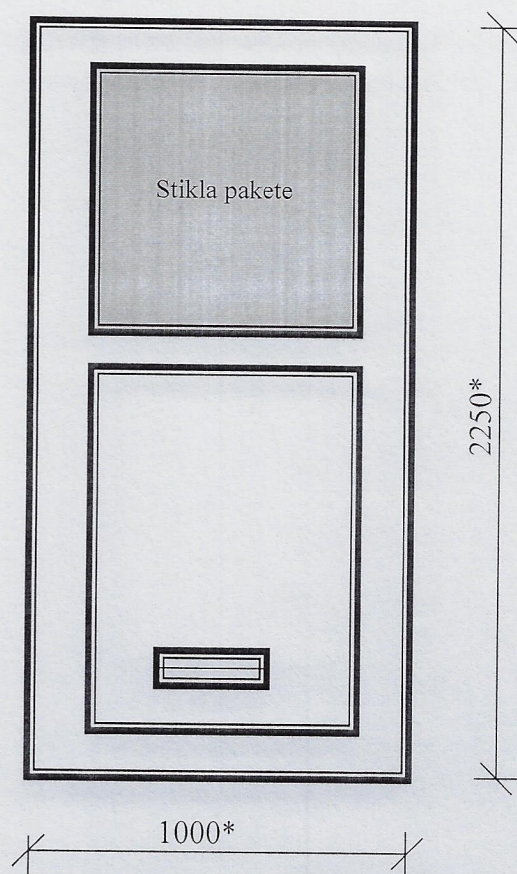

PVC vējtvera durvis
Piekrastes iela 35

*- Izmērus precizēt uz vietas
Durvju bloku krāsa - brūna

Sastādīja:

A.Jasjukjaņeca