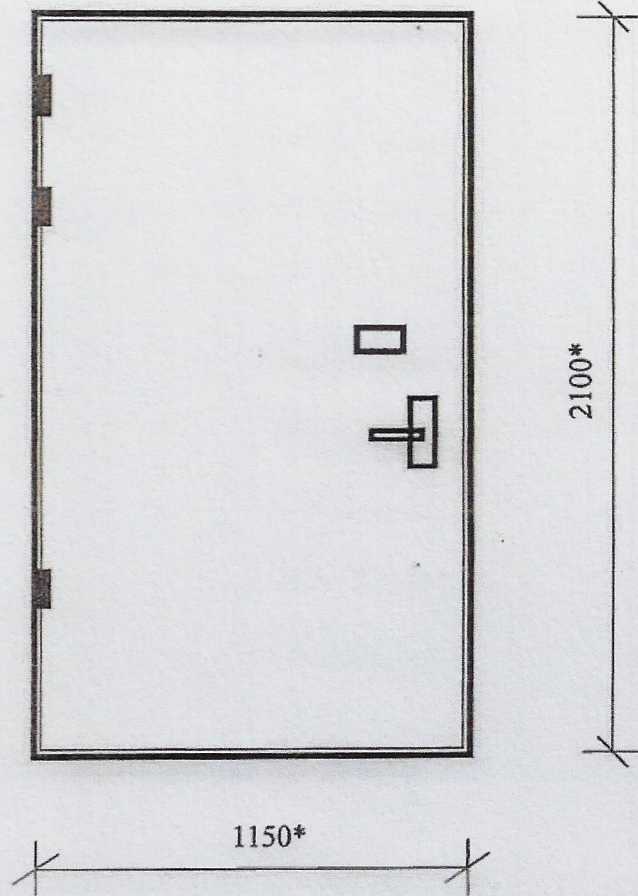

Ieejas metāla siltinātas durvis  
Butlerova iela 8

\*- Izmērus precizēt uz vietas  
Durvis nokrāsot ar krāsu M482 ("Tikkurila katalogs")

Sastādīja:

A. Jasjukjaņeca

**SASKANOTS**  
Daugavpils pilsētas  
galvenā mākslinieka p.i.