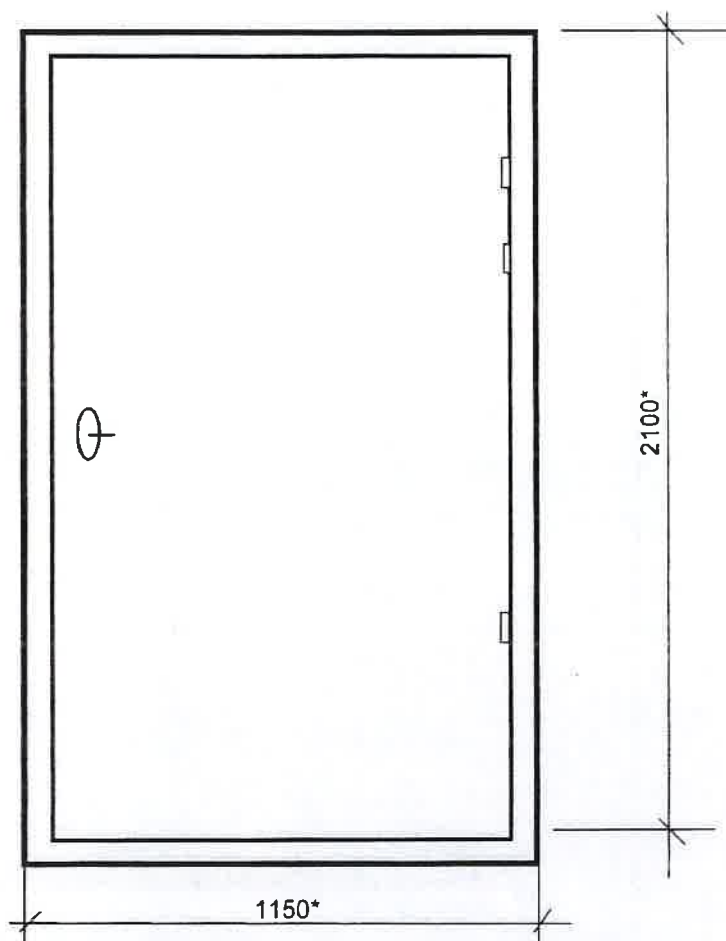

Ieejas metāla siltinātas ārdurvis

Puškina iela 52

Durvis nokrāsot ar krāsu N482 („Tikkurila” katalogs)

* - Izmērus precizēt uz vietas.

Sastādīja: *I. Komar* I.Komar

SASKAŅOTS

Daugavpils pilsētas galvenā
māksliniece