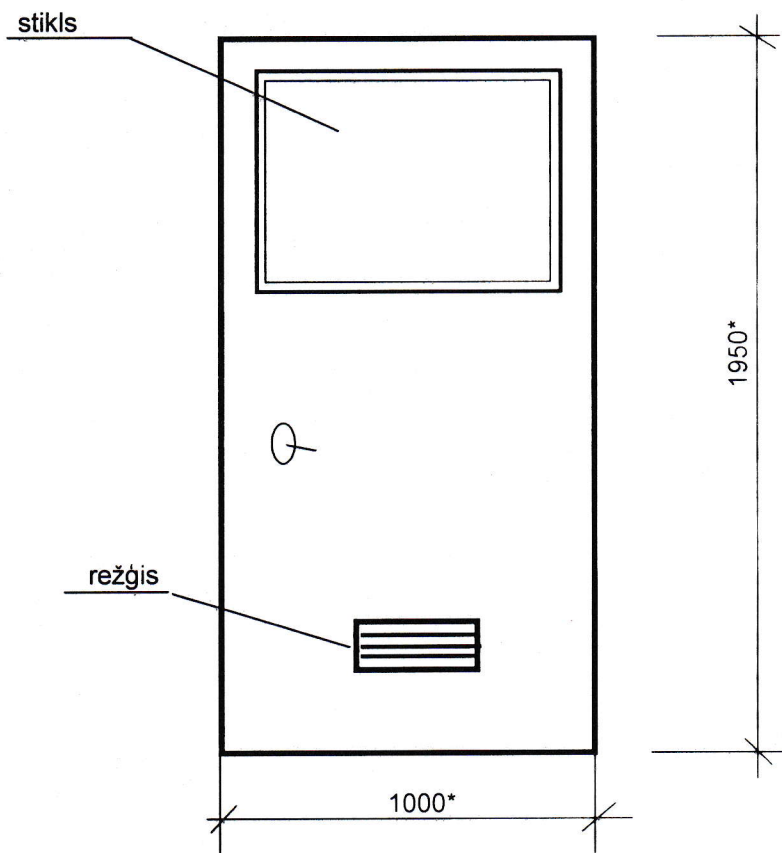

# PVC vējtvera durvis

Puškina iela 52

Durvju bloku krāsa - brūna

\* - Izmērus precizēt uz vietas.

Sastādīja: Kom I.Komar