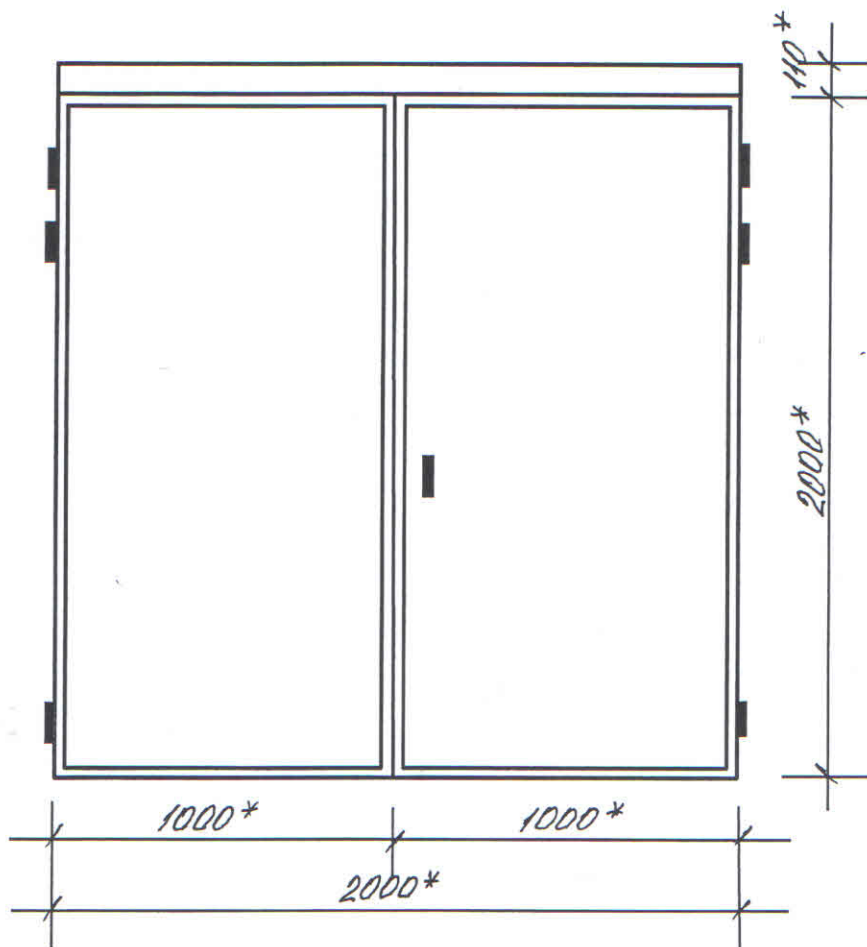

Ieejas metāla siltinātas durvis
Alejas iela 7

SASKAŅOTS

Daugavpils pilsētas
galvenā mākslinieka p.i.

Sandra Poplavska

2021.g. 1. jūnijā

* - Izmērus precizēt uz vietas.

Metāla durvis nokrāsot ar krāsu 8017 („RAL” katalogs)