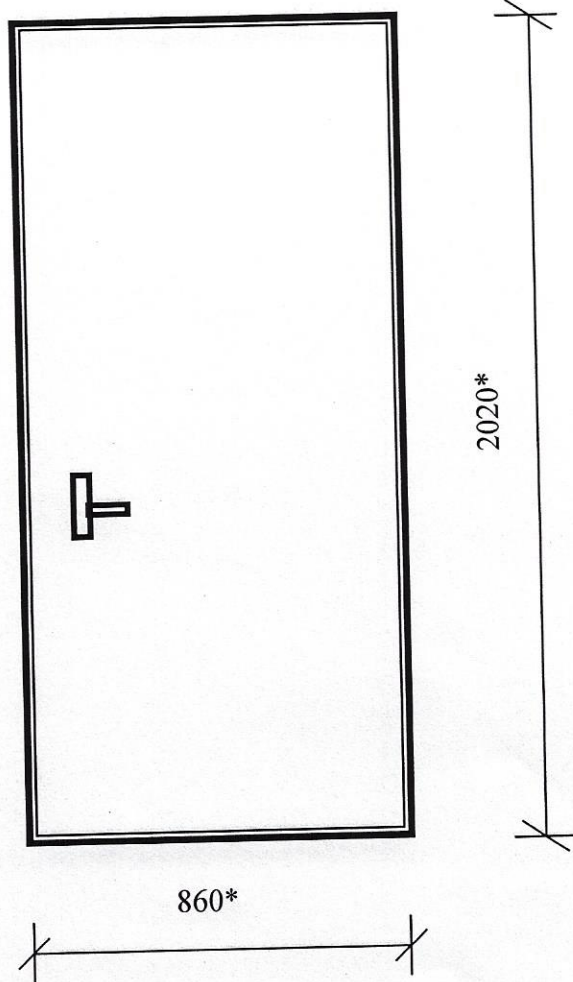

SASKAŅOTS
Daugavpils pilsētas galvenā
māksliniece
Ingūna Levša
20 22.g. 24. okt. 2015

Sastādīja:

A.Jaskujāneca

Ieejas metāla siltinātas durvis Mendeļejeva ielā 3

*- Izmērus precizēt uz vietas
Durvis nokrāsot ar krāsu M486 ("Tikkurila katalogs")