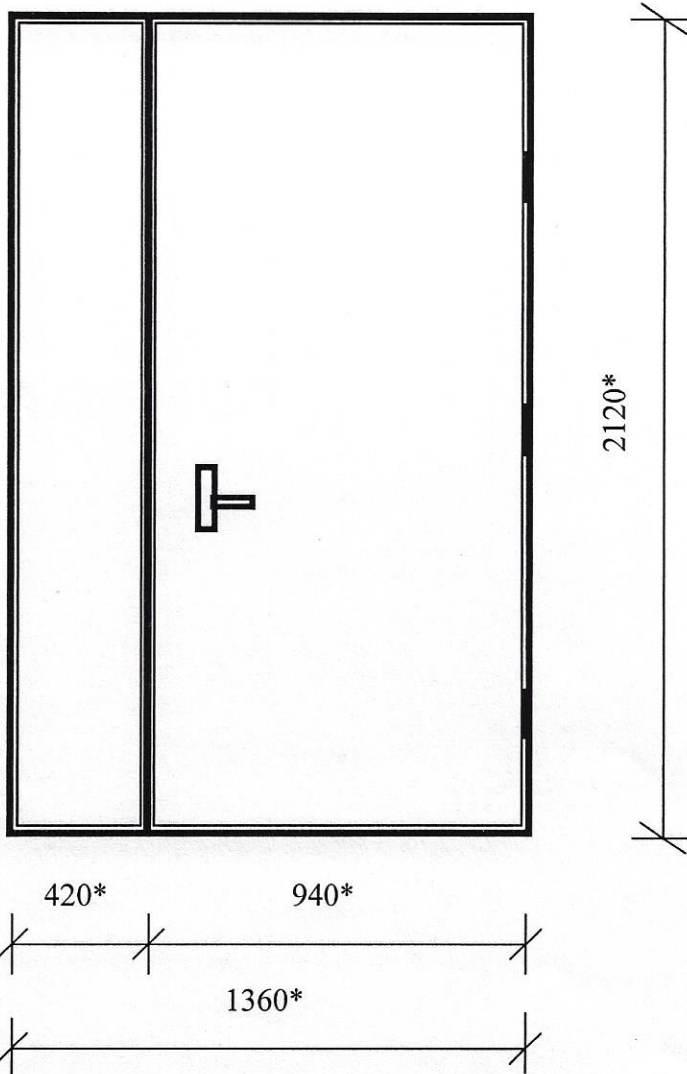

Ieejas metāla siltinātas durvis Mendeļejeva iela 3

*- Izmērus precizēt uz vietas
Durvis nokrāsot ar krāsu M486 ("Tikkurila katalogs")

SASKAŅOTS
Daugavpils pilsētas galvenā
māksliniece
Ingūna Levša
20 22.g. 24. okt. 2015

Sastādīja:

A.Jaskujāneca