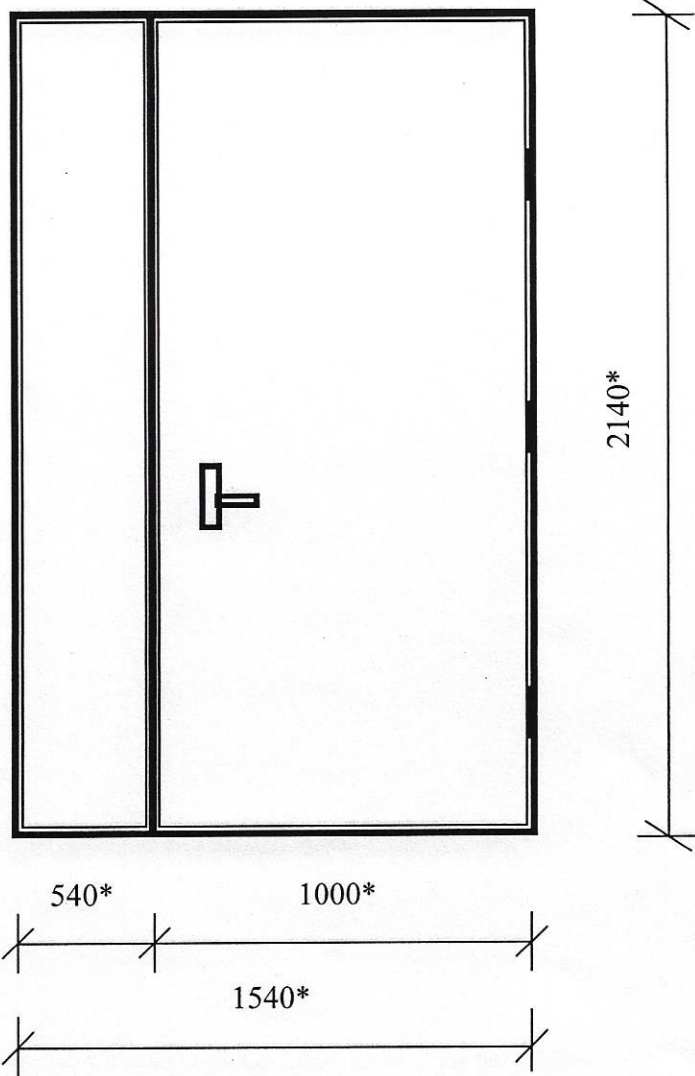

Apsaimniekotais: SIA „DDzKSU”

Inženieris

A.Jasjukjaņeca

Daugavpilī 2022.g.

Mendeļejeva iela 3

Mendeljeva ulica 3

Ieejas metāla siltinātas durvis Mendeļejeva iela 3

*- Izmērus precizēt uz vietas
Durvis nokrāsot ar krāsu M486 ("Tikkurila katalogs")