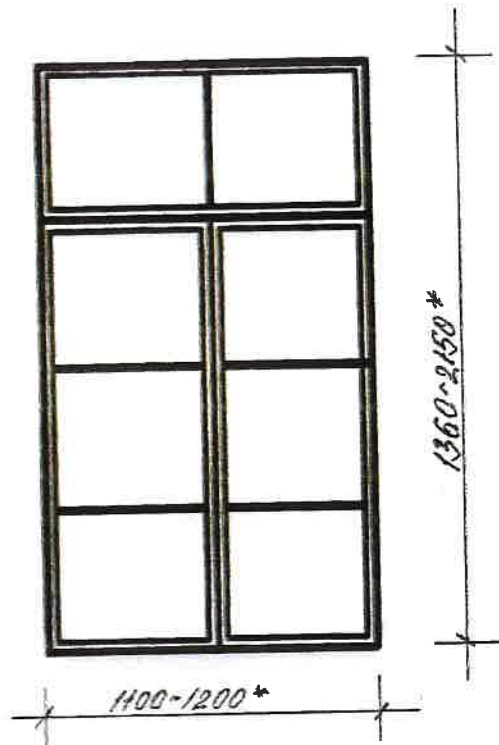

~~PVC logu bloks~~
18. Novembra iela 45

kona logi

SASKAŅOTS
Daugavpils pilsētas
galvenās mākslinieces vietniece
Līga Čiple Līga Čiple
2022. gada 5. septembrī

*Yasminata logu
vārti
Līga Čiple*

* - Izmērus precizēt uz vietas.

Logu krāsa – brūna no ārpuses, balta no iekšpuses
L482 (TINKURILA)

Sastādīja:

I. Krapunova

~~PVC logu bloks~~
18. Novembra iela 45

Koka logi

SASKAŅOTS
Daugavpils pilsētas
galvenās mākslīnieces vietniece
Līga Čibule Līga Čibule
2012. gada 5. septembra

*Uzņemota logu
māra Līga Čibule*

* - Izmērus precizēt uz vietas.

Logu krāsa – brūna no ārpuses, balta no iekšpuses
L482 (TIRKURILA)

Sastādīja:

I. Krapunova