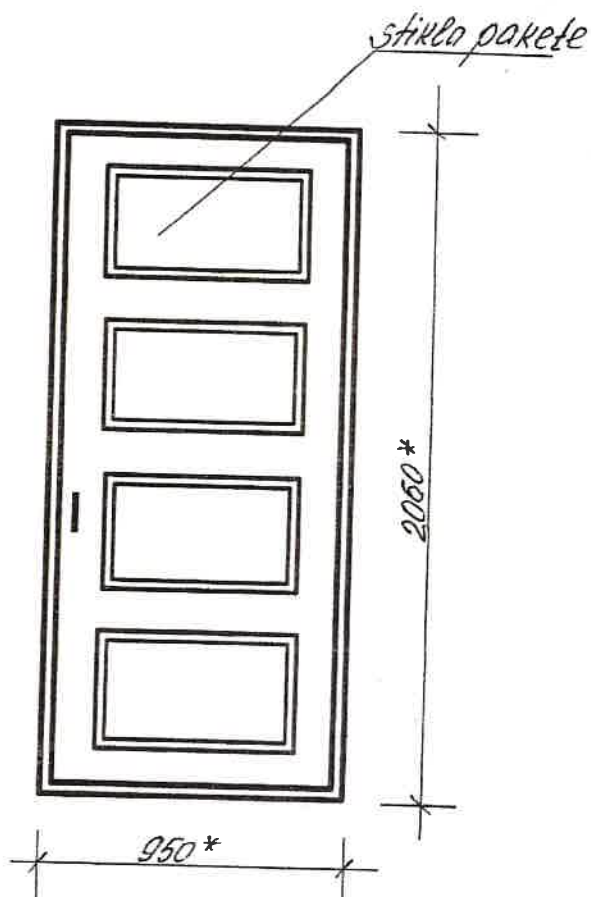

Ieejas metāla siltinātas durvis

Cietokšņa iela 34

SASKAŅOTS

Daugavpils pilsētas galvenā
māksliniece

Inģūna Levša
20 22.g. 2. decembris

* - Izmērus precizēt uz vietas.

Metāla durvis nokrāsot ar krāsu 8017 („RAL” katalogs)