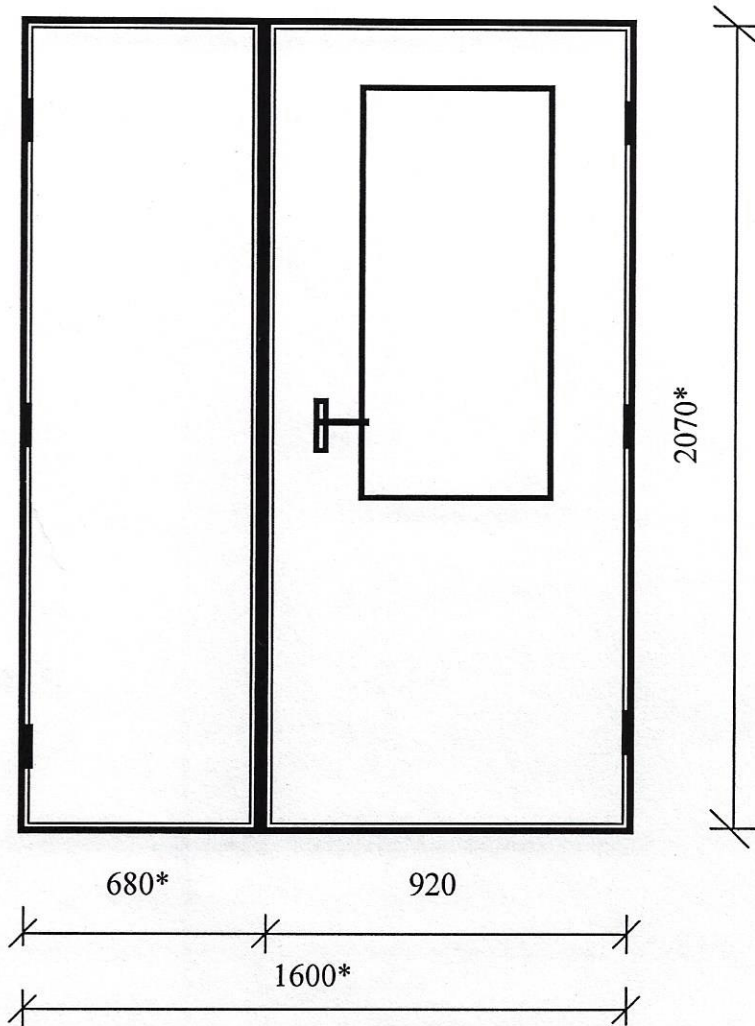

PVC durvis (vējtveris)
Tartu iela 17

*- Izmērus precizēt uz vietas
Durvju bloku krāsa - balta

Sastādīja:

A.Jasjukjaņeca