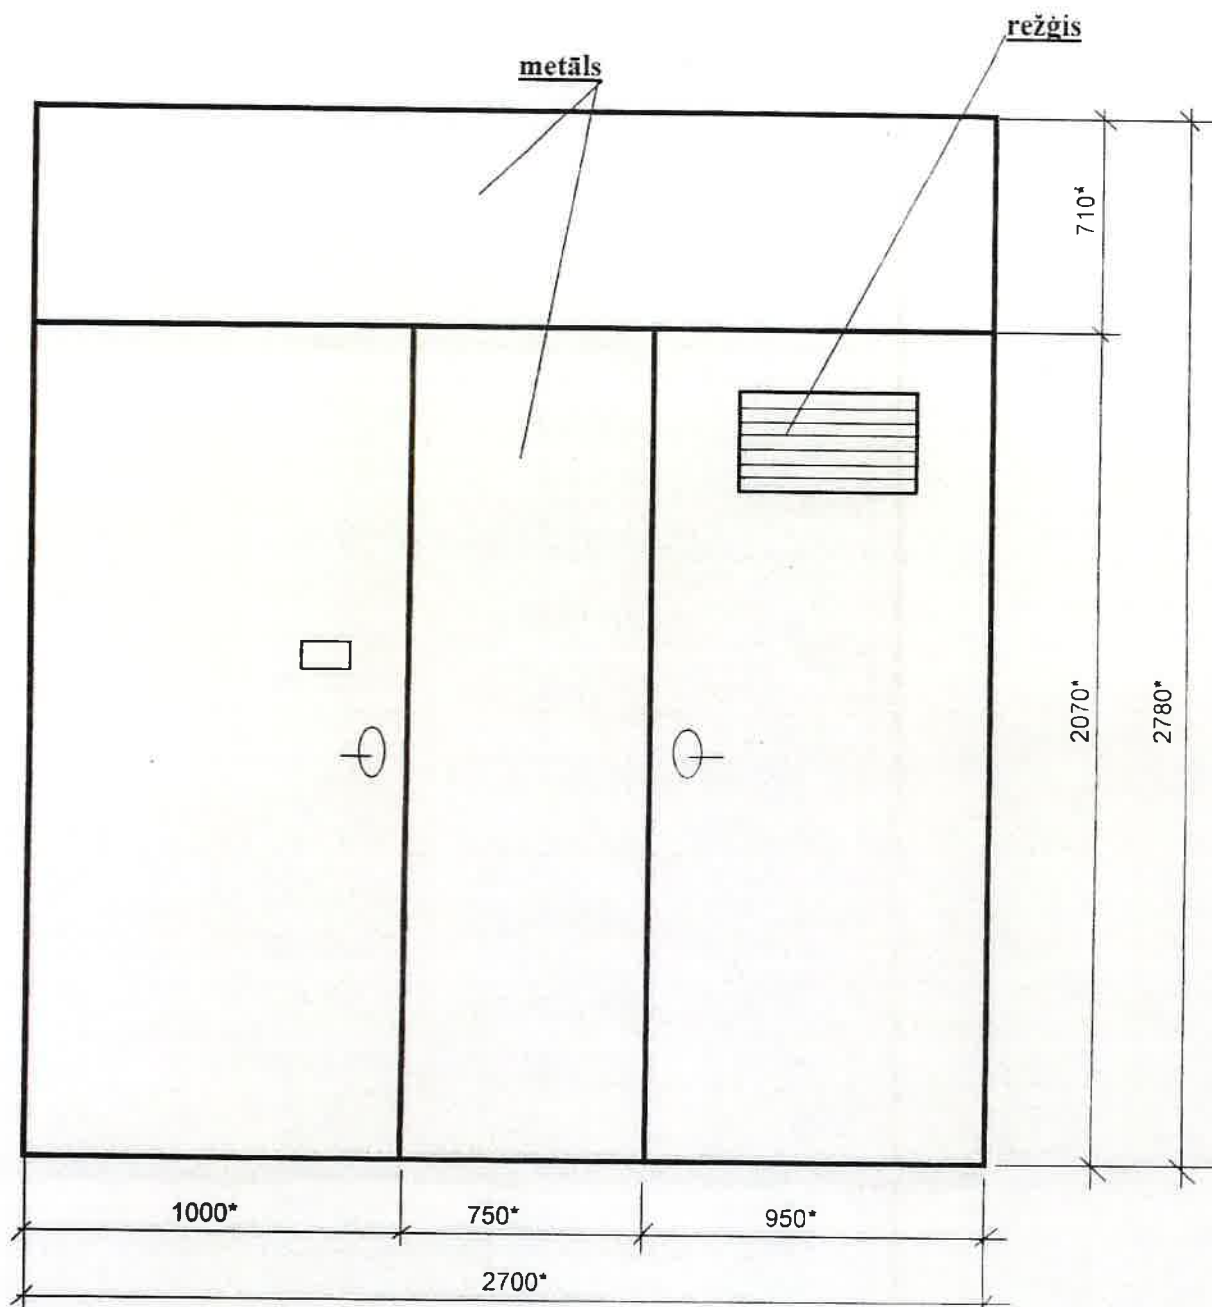

Ieejas metāla siltinātas durvis

Dobeles iela 1

Durvis nokrāsot ar krāsu N482 („Tikkurila” katalogs)

* - Izmērus precizēt uz vietas.

Sastādīja: I.Komar I.Komar

SASKAŅOTS

Daugavpils pilsētas galvenā
māksliniece