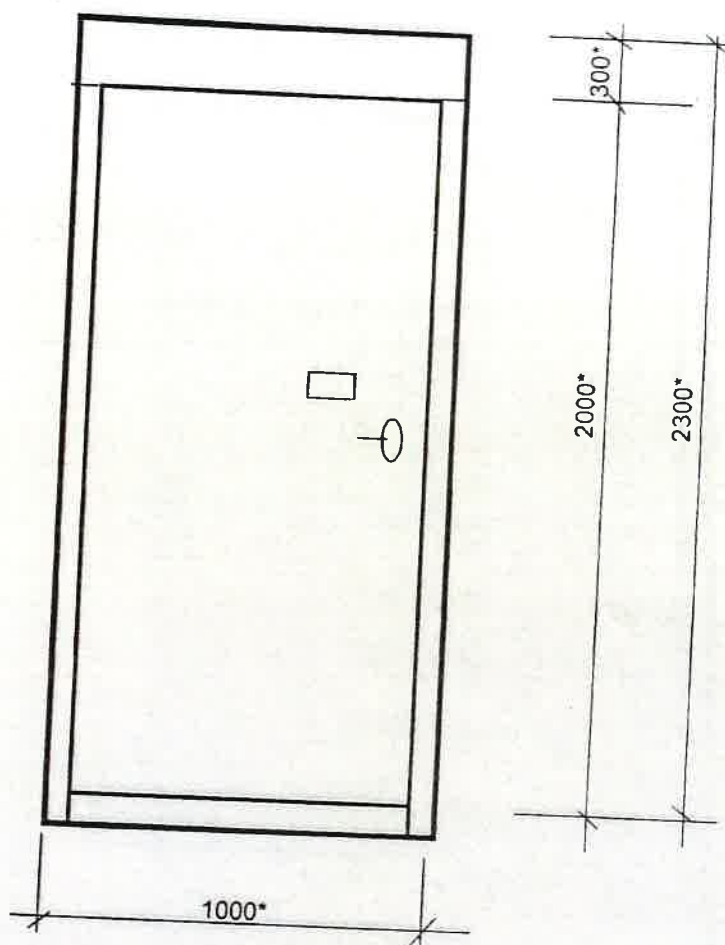

Ieejas metāla siltinātas durvis

Dobeles iela 1

Durvis nokrāsot ar krāsu N482 („Tikkurila” katalogs)

- Izmērus precizēt uz vietas.

Sastādīja: *I.Komar* I.Komar

SASKAŅOTS
Daugavpils pilsētas galvenā
māksliniece
Ingūna Levša
2022.g. 5. oktobrī