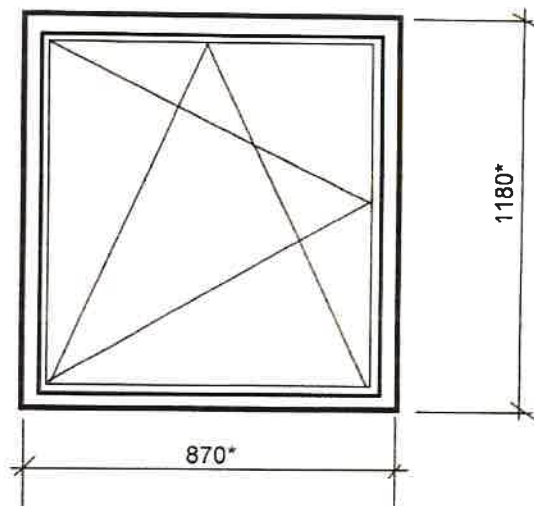

PVC logs

(kāpņu telpa)
Patversmes iela 10

Logu krāsa - balta

* - Izmerus precizēt uz vietas.

Sastādīja: I. Komar I. Komar

SASKAŅOTS

Daugavpils pilsētas galvenā
māksliniece

I. Levša Ingūna Levša
2023.g. 15. februārī