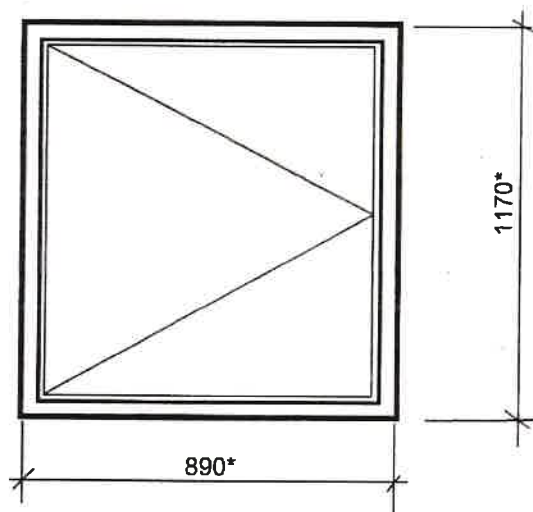

PVC logs

(kāpņu telpa)
Patversmes iela 10

Logu krāsa - balta

* - Izmerus precizēt uz vietas.

Sastādīja: I. Komar I. Komar

SASKAŅOTS

Daugavpils pilsētas galvenā
māksliniece

I. Levša Ingūna Levša
2023.g. 15. februārī