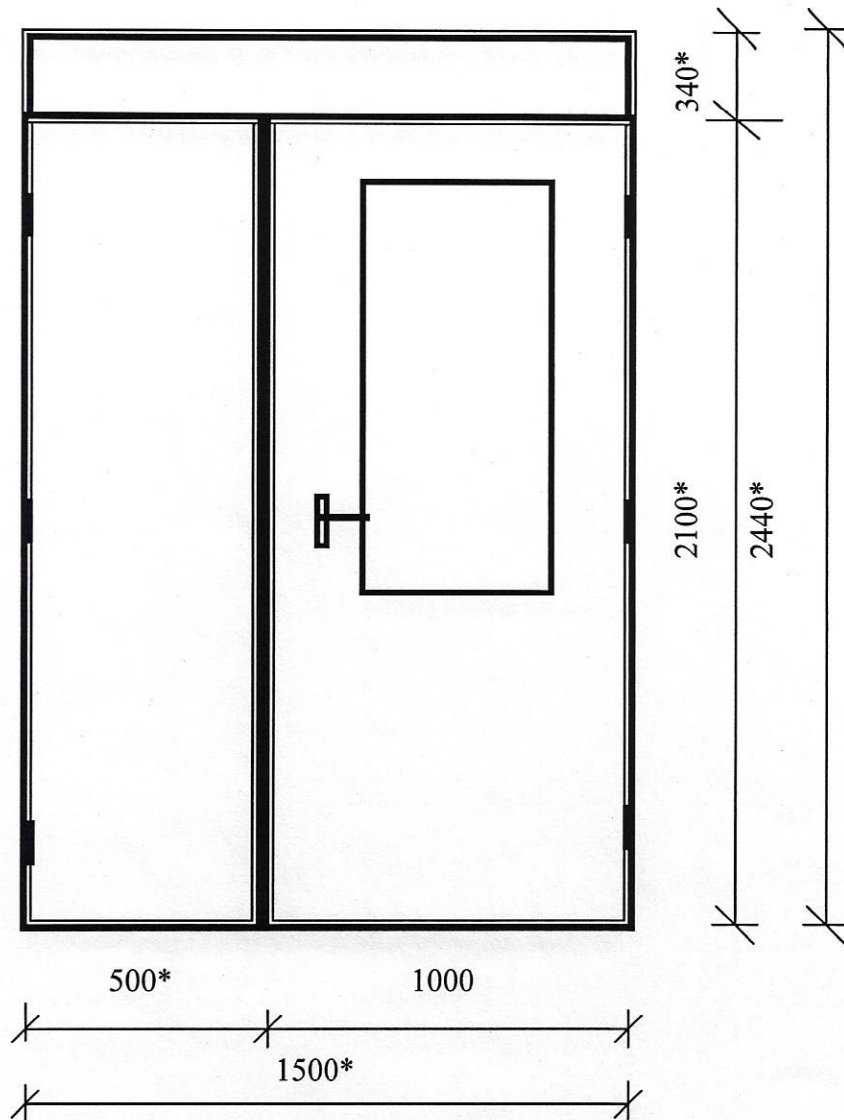

**PVC durvis (vējtveris)**  
**Aveņu iela 39**

\*- Izmērus precizēt uz vietas  
Durvju bloku krāsa - balta