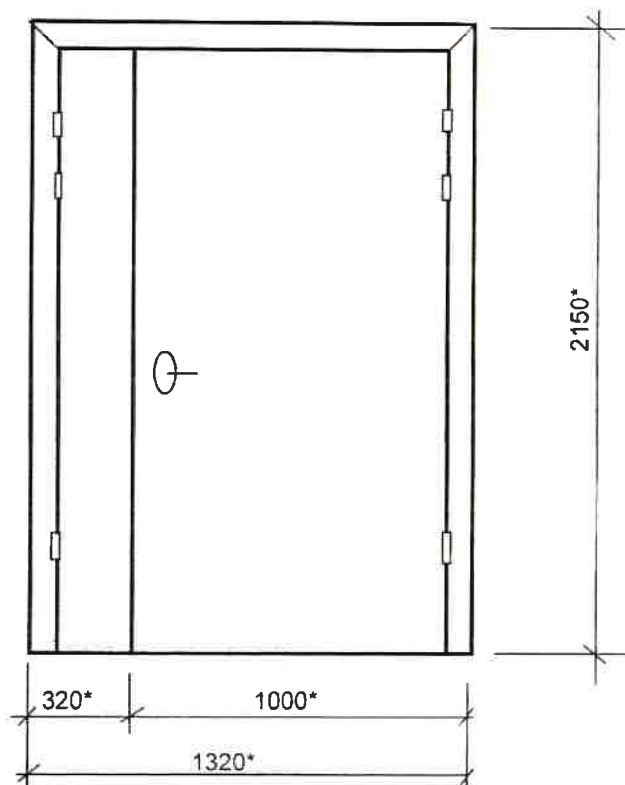

Ieejas metālā siltinātas durvis

Jelgavas iela 25

Durvis nokrāsot ar krāsu N482 („Tikkurila” katalogs)

* - Izmērus precizēt uz vietas.

Sastādīja: I.Komar I.Komar

SASKAŅOTS

Daugavpils pilsētas galvenā
māksliniece