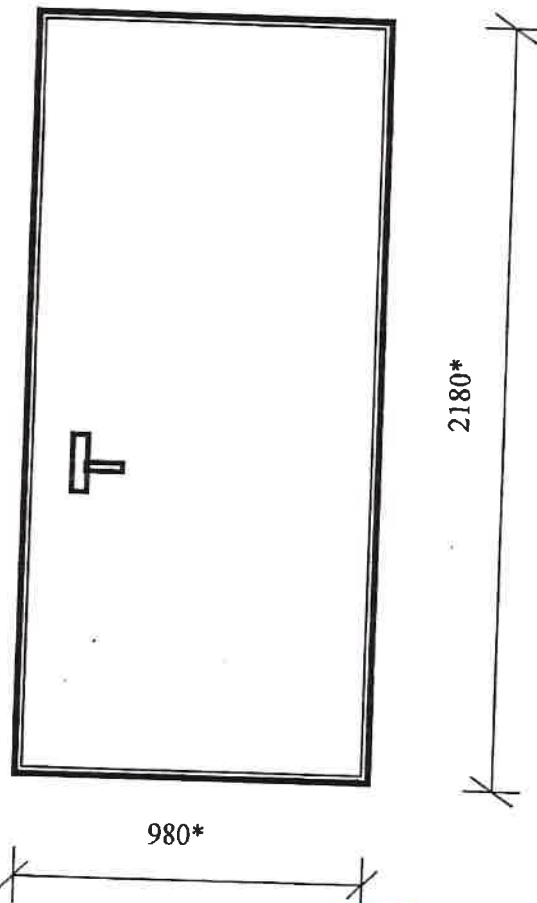

Ieejas metāla siltinātas durvis
Tartu ielā 13

SASKAŅOTS
Daugavpils pilsētas galvenā
māksliniece
Lev Ingūna Levša
20 23.9. 25. maijs

*- Izmērus precizēt uz vietas
Durvis nokrāsot ar krāsu M486 ("Tikkurila katalogs")