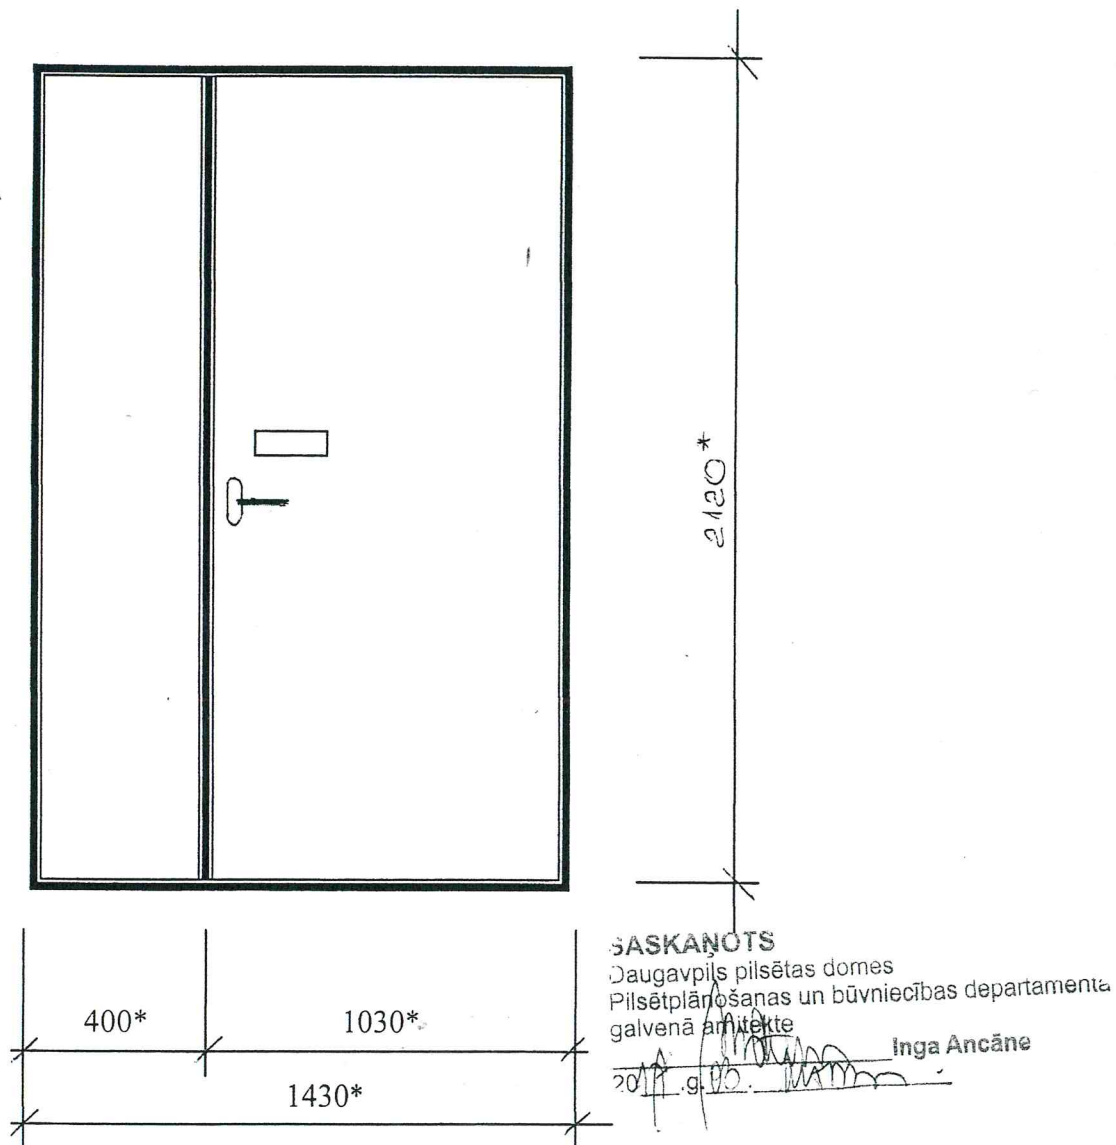

Ieejas metāla siltinātas durvis

Durvis nokrāsot ar krāsu M 482 („Tikkurila” katalogs)

* - Izmērus precizēt uz vietas.

Smiltenes ielā 10

Sastādīja:

N. Roslyak